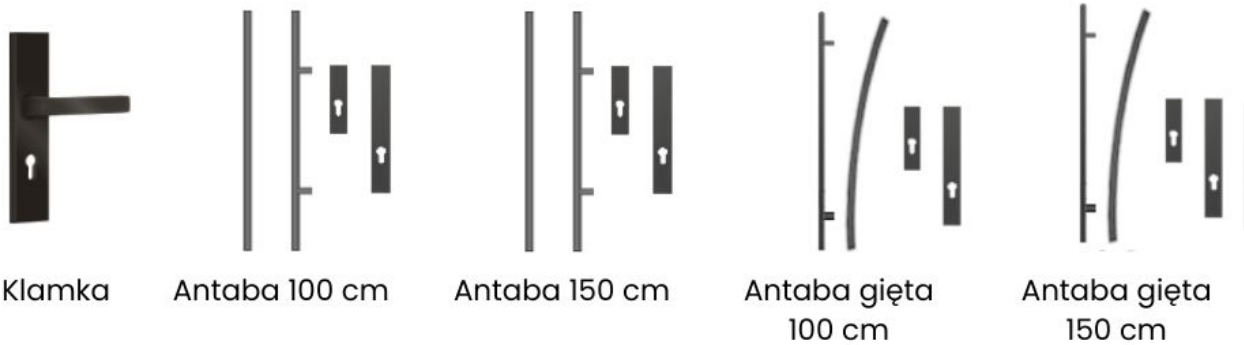

Kluczowe atuty

- Pełne skrzydło bez przeszkleń i tłoczeń - większa stabilność i łatwość utrzymania
- Nowoczesna stylistyka z poziomą aplikacją A10 (czarne listwy)
- Stabilna konstrukcja skrzydła o grubości 55 mm
- Wypełnienie: polistyren EPS (standard) lub piana poliuretanowa (opcje premium)
- Trwały, zintegrowany próg stalowy zapewniający szczelność
- Ościeżnica składana: laminowana lub stalowo-drewniana
- System jednego klucza: wkładka + gałkowkładka (nikiel)
- 9 dostępnych wariantów okuć

Wymiary skrzydła i dopłaty

- 80E / 80N - bez dopłaty
- 90E / 90N - bez dopłaty
- 100N - dopłata
- 100E - dopłata

Kierunek otwierania: lewe / prawe, do środka lub na zewnątrz - wybór przy zamówieniu.

Zestaw zawiera

- skrzydło drzwiowe A10 (55 mm, pełne, bez tłoczeń i przeszkleń)
 - ościeżnica składana laminowana lub stalowo-drewniana
 - próg stalowy zintegrowany
 - wkładka + gałkowkładka (system jednego klucza, nikiel)
 - zawiasy standard
 - zamek standard
-

Parametry techniczne

- Grubość skrzydła: 55 mm
- Tłoczenie: brak
- Przeszklenie: brak
- Wypełnienie: polistyren EPS / piana poliuretanowa (opcjonalnie)
- Ościeżnica: składana laminowana lub stalowo-drewniana
- Próg: stalowy, zintegrowany
- Zawiasy: standard
- Zamek: standard
- Wkładki: wkładka + gałkowkładka, system 1 klucza, nikiel
- Stan: nowy