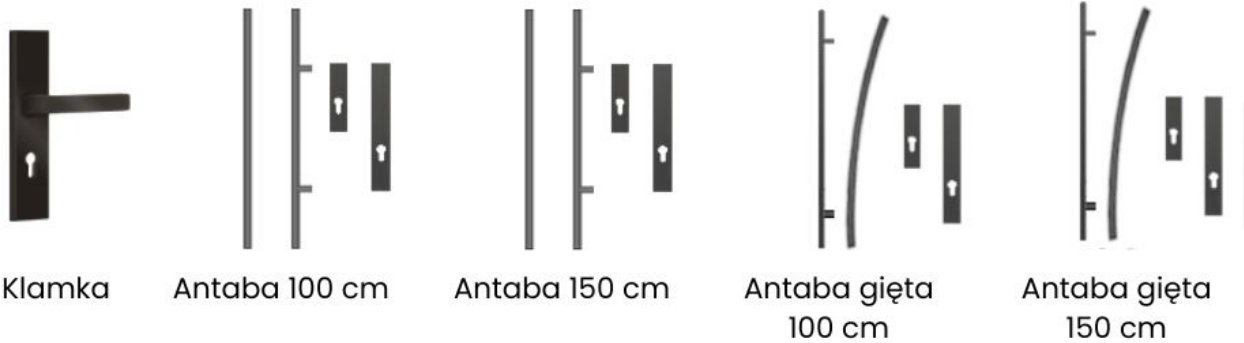

72 mm premium H PLUS - piana + ościeżnica + z.listwowy (za dopłatą)

- Najwyższy poziom izolacji
 - Dodatkowa listwa przymykowa
 - Rekomendowane do domów energooszczędnych i pasywnych
-

Wymiary skrzydła i dopłaty

- 80E / 80N - bez dopłaty
- 90E / 90N - bez dopłaty
- 100N - za dopłatą
- 100E - za dopłatą

Kierunek otwierania: lewe / prawe, do środka lub na zewnątrz.

Zestaw zawiera

- skrzydło A10 (72 mm, pełne, bez tłoczeń i przeszkleń)
 - ościeżnica laminowana lub stalowo-drewniana
 - próg stalowy zintegrowany
 - wkładka + gałkowkładka (system jednego klucza)
 - zawiasy standard
 - zamek standard
-

Parametry techniczne

- Grubość skrzydła: 72 mm
 - Tłoczenie: brak
 - Przeszklenie: brak
 - Wypełnienie: polistyren / piana / piana + ciepła ościeżnica / piana H PLUS
 - Ościeżnica: składana laminowana lub stalowo-drewniana
 - Próg: stalowy, zintegrowany
 - Zawiasy: standard
 - Zamek: standard
 - Wkładki: system 1 klucza, nikiel
 - Produkt: nowy
-