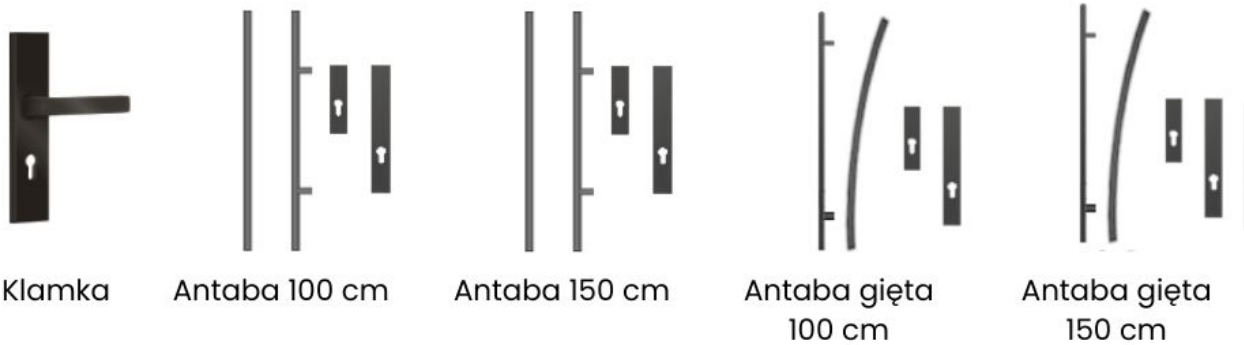

Dostępne kolory:

złoty dąb, winchester, orzech ciemny, dąb bagienny, antracyt drewnopodobny

Szerokości skrzydeł:

80N / 80E

90N / 90E

100N (za dopłatą)

100E (za dopłatą)

Kierunek otwierania:

lewe zewnętrzne / lewe wewnętrzne

prawe zewnętrzne / prawe wewnętrzne

Produkt posiada dodatkowe opcje:

Kolor okleiny: Złoty dąb , Winchester , Orzech ciemny , Dąb bagienny , Antracyt drewnopodobny

Szerokość skrzydła: 80E , 80N , 90E , 90N , 100E (+ 270,60 zł) , 100N (+ 270,60 zł)

Kierunek otwierania: Lewe na zewnątrz , Lewe do wewnątrz , Prawe na zewnątrz , Prawe do wewnątrz

Ocieplenie: 72 mm Standard (Polistyren) , 72 mm Premium (Piana) (+ 430,50 zł) , 72 mm Premium (Piana + ciepła ościeżnica) (+ 1 162,35 zł) , 72 mm Premium H Plus (Piana + ciepła ościeżnica + z. listwowy) (+ 1 555,95 zł)