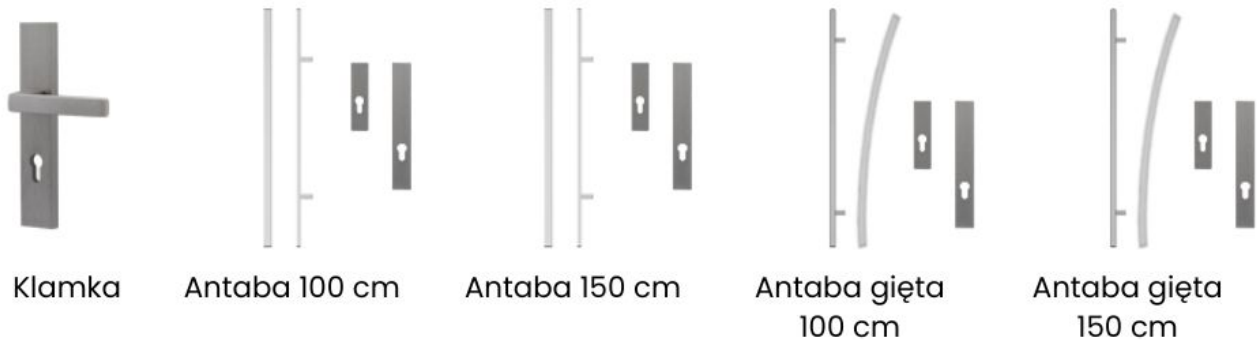

Opis produktu

Drzwi zewnętrzne dwuskrzydłowe A21 INOX 55 mm - elegancja i trwałość w nowoczesnej formie

Drzwi zewnętrzne dwuskrzydłowe A21 INOX 55 mm to idealne połączenie minimalistycznego stylu i solidnego wykonania. Ich charakterystycznym elementem są pionowe aplikacje ze stali nierdzewnej INOX, które subtelnie przełamują klasyczną strukturę drewna i dodają całości nowoczesnego, prestiżowego wyglądu.

Specyfikacja techniczna:

- Grubość drzwi: 55 mm
- Tłoczenie: brak
- Przeszklenie: brak
- Wypełnienie: polistyren spieniony (styropian) lub piana poliuretanowa
- Ościeżnica: składana laminowana, stalowo-drewniana

- Próg: stalowy zintegrowany
- Wkładka: wkładka + gałkowkładka, system 1 klucza (nikiel)
- Zawiasy: standard
- Zamek: standard
- 9 okuć do wyboru

Warianty ocieplenia:

- 55 mm standard (polistyren)
- 55 mm premium (piana poliuretanowa) - za dopłatą
- 55 mm piana + ciepła ościeżnica - za dopłatą

Styl, bezpieczeństwo i wygoda

Drzwi **A21 INOX 55 mm** to wybór dla osób, które oczekują połączenia elegancji z funkcjonalnością. Dzięki precyzyjnemu wykonaniu i możliwości wyboru wyposażenia, model ten gwarantuje niezawodność i komfort użytkowania przez wiele lat.