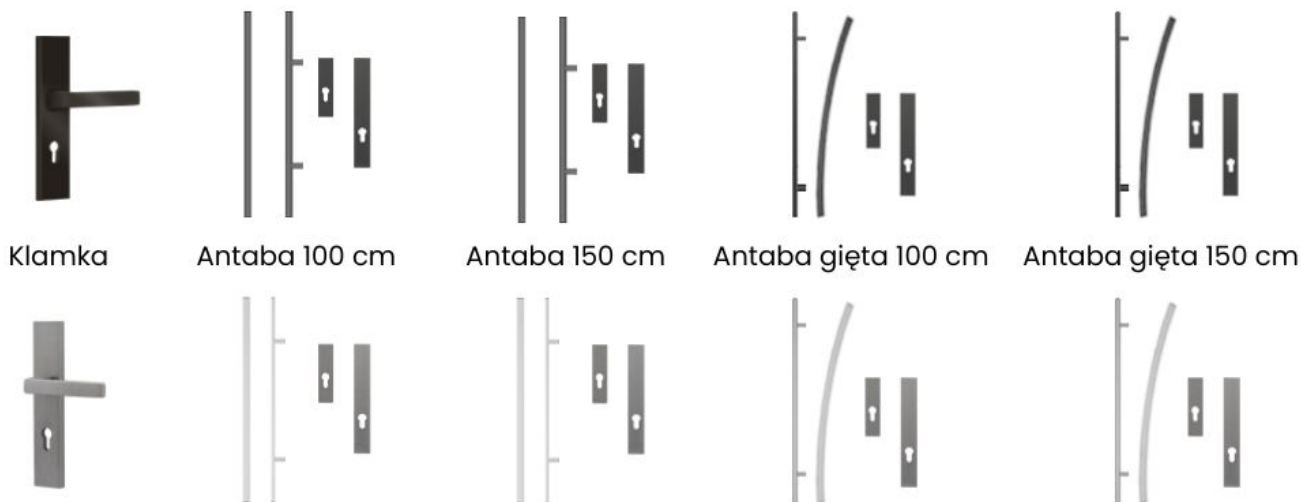

Specyfikacja:

- Grubość drzwi: 55 mm
- Tłoczenie: brak
- Przeszklenie: brak
- Wypełnienie: polistyren spieniony (styropian), piana poliuretanowa
- Ościeżnica: składana laminowana, stalowo-drewniana
- Próg: stalowy, zintegrowany
- Wkładka: wkładka + gałkowkładka system 1 klucza (nikiel)

- Zawiasy: standard
- Zamek: standard
- Liczba okuć do wyboru: 18

Dostępne wersje ocieplenia:

- 55 mm standard - polistyren spieniony
- 55 mm premium - piana poliuretanowa (za dopłatą)
- 55 mm piana + ciepła ościeżnica (za dopłatą)

Model **gładki 55 mm** to propozycja dla osób poszukujących prostych, ale solidnych drzwi zewnętrznych. Niezależnie od stylu budynku, zapewniają one estetyczny wygląd i wysoką funkcjonalność, stanowiąc niezawodne zabezpieczenie dla Twojego domu.