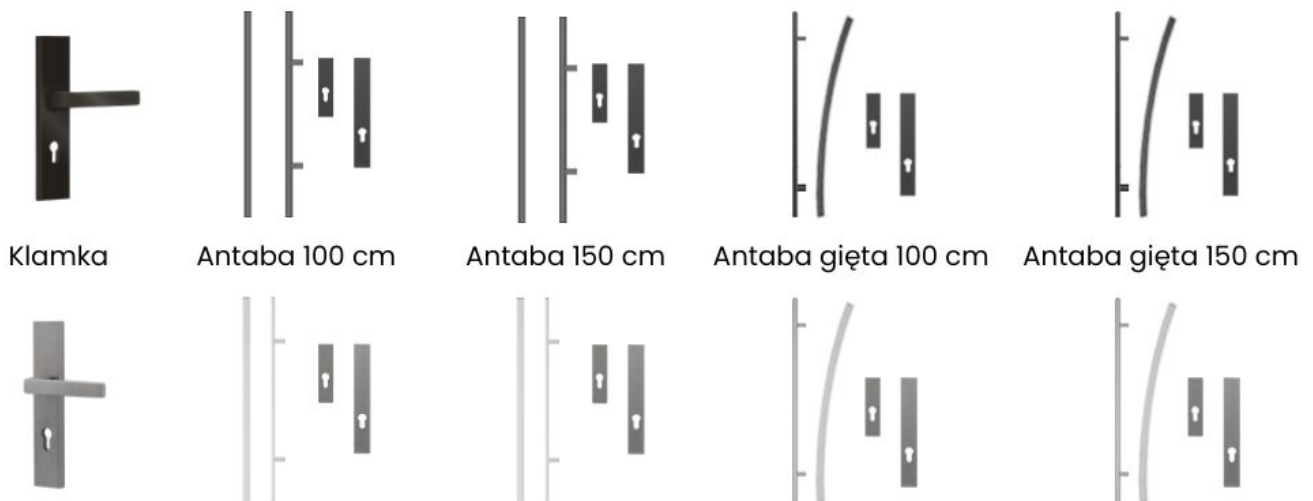

- Zamek: standard
- Liczba okuć do wyboru: 18

Dostępne wersje ocieplenia:

- 72 mm standard - polistyren spieniony
- 72 mm premium - piana poliuretanowa (za dopłatą)
- 72 mm piana + ciepła ościeżnica (za dopłatą)
- 72 mm premium H Plus - piana + ościeżnica + zamek listwowy (za dopłatą)

Kolorystyka

Naturalna struktura drewna podkreśla elegancki i spokojny charakter drzwi. Dostępne kolory: złoty dąb, winchester, orzech ciemny, dąb bagienny, antracyt drewnopodobny.

Gładkie drzwi dwuskrzydłowe 72 mm - elegancja w najczystszej formie

Drzwi zewnętrzne dwuskrzydłowe gładkie 72 mm to doskonałe połączenie nowoczesnego minimalizmu i wysokiej jakości wykonania. Dzięki solidnej budowie i możliwości wyboru stopnia ocieplenia stanowią niezawodne, estetyczne i energooszczędne rozwiązanie dla każdego domu.

Produkt posiada dodatkowe opcje:

Kolor okleiny: Złoty dąb , Winchester , Orzech ciemny , Dąb bagienny , Antracyt drewnopodobny

Szerokość skrzydła: 80E , 80N , 90E , 90N , 100E (+ 270,60 zł) , 100N (+ 270,60 zł)

Kierunek otwierania: Lewe na zewnątrz , Lewe do wewnątrz , Prawe na zewnątrz , Prawe do wewnątrz

Ocieplenie: 72 mm Standard (Polistyren) , 72 mm Premium (Piana) (+ 430,50 zł) , 72 mm Premium (Piana + ciepła ościeżnica) (+ 1 162,35 zł) , 72 mm Premium H Plus (Piana + ciepła ościeżnica + z. listwowy) (+ 1 555,95 zł)

Okucia: Klamka STP H CZARNA , Klamka STP-H INOX , ANTABA prosta 120 + klamka STP I F6 CZARNA (+ 934,80 zł) , ANTABA prosta 120 + klamka STP I F6 INOX (+ 854,85 zł) , ANTABA prosta 120 z elektroprzyciskiem+klamka STP I F6 CZARNA (+ 2 041,80 zł) , ANTABA prosta 120 z elektroprzyciskiem+klamka STP I F6 INOX (+ 1 961,85 zł) , ANTABA prosta 150 + klamka STP I F6 CZARNA (+ 947,10 zł) , ANTABA prosta 150 + klamka STP I F6 INOX (+ 873,30 zł) , ANTABA prosta 150 z elektroprzyciskiem+klamka STP I F6 CZARNA (+ 2 054,10 zł) , ANTABA prosta 150 z elektroprzyciskiem+klamka STP I F6 INOX (+ 1 980,30 zł) , ANTABA gięta 100 + klamka STP I F6 CZARNA (+ 873,30 zł) , ANTABA gięta 100 + klamka STP I F6 INOX (+ 811,80 zł) , ANTABA gięta 100 z elektroprzyciskiem+ klamka STP I F6 CZARNA (+ 1 980,30 zł) , ANTABA gięta 100 z elektroprzyciskiem+ klamka STP I F6 INOX (+ 1 918,80 zł) , ANTABA gięta 150 + klamka STP I F6 CZARNA (+ 922,50 zł) , ANTABA gięta 150 + klamka STP I F6 INOX (+ 897,90 zł) , ANTABA gięta 150 z elektroprzyciskiem+ klamka STP I F6 CZARNA (+ 2 029,50 zł) , ANTABA gięta 150 z elektroprzyciskiem+ klamka STP I F6 INOX (+ 2 004,90 zł)