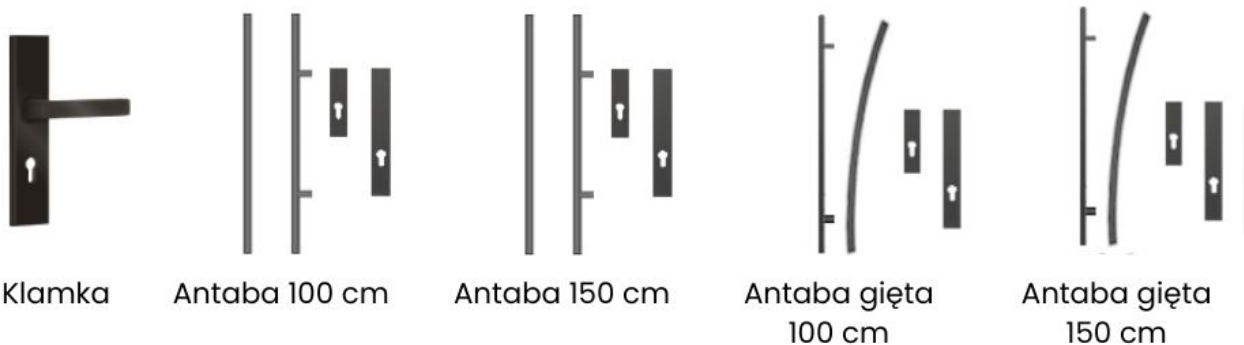

- Zawiasy: standard
- Zamek: standard
- Liczba okuć do wyboru: 9

Warianty ocieplenia:

- 55 mm standard - polistyren spieniony
- 55 mm premium - piana poliuretanowa (za dopłatą)
- 55 mm piana + ciepła ościeżnica (za dopłatą)

Kolory i przeszklenia

Drzwi dostępne w pięciu atrakcyjnych kolorach: złoty dąb, winchester, orzech ciemny, dąb bagienny, antracyt drewnopodobny. Dodatkowo możesz dopasować rodzaj szyby:

- lustro weneckie,
- szyba matowa,
- szyba reflex.

Połączenie elegancji i bezpieczeństwa

Model **S33 BLACK 55 mm** to drzwi, które nadają charakter każdemu domowi. Ich minimalistyczne przeszklenie i czarne akcenty sprawiają, że stanowią doskonały balans między estetyką a funkcjonalnością, gwarantując komfort użytkowania i trwałość przez lata.

Produkt posiada dodatkowe opcje:

Kolor okleiny: Złoty dąb , Winchester , Orzech ciemny , Dąb bagienny , Antracyt drewnopodobny

Szerokość skrzydła: 80E , 80N , 90E , 90N , 100E (+ 270,60 zł) , 100N (+ 270,60 zł)

Kierunek otwierania: Lewe na zewnątrz , Lewe do wewnątrz , Prawe na zewnątrz , Prawe do wewnątrz

Ocieplenie: 55 mm Standard (Polistyren) , 55 mm Premium (Piana) (+ 295,20 zł) , 55 mm Premium Plus (Piana + ciepła ościeżnica) (+ 1 027,05 zł)

Okucia: Klamka STP H CZARNA , ANTABA prosta 120 + klamka STP I F6 CZARNA (+ 934,80 zł) , ANTABA prosta 120 z elektroprzyciskiem+klamka STP I F6 CZARNA (+ 2 041,80 zł) , ANTABA prosta 150 + klamka STP I F6 CZARNA (+ 947,10 zł) , ANTABA prosta 150 z elektroprzyciskiem+klamka STP I F6 CZARNA (+ 2 054,10 zł) , ANTABA gięta 100 + klamka STP I F6 CZARNA (+ 873,30 zł) , ANTABA gięta 100 z elektroprzyciskiem+ klamka STP I F6 CZARNA (+ 1 980,30 zł) , ANTABA gięta 150 + klamka STP I F6 CZARNA (+ 922,50 zł) , ANTABA gięta 150 z elektroprzyciskiem+ klamka STP I F6 CZARNA (+ 2 029,50 zł)

Kolor przeszklenia: Szyba lustro weneckie , Szyba matowa , Szyba reflex