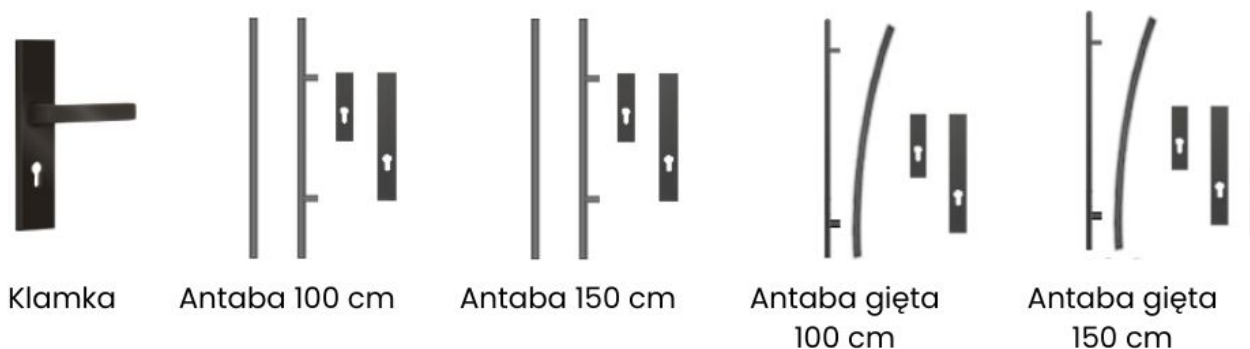

- Zamek: standard
- Liczba okuć do wyboru: 9

Warianty ocieplenia:

- 72 mm standard - polistyren spieniony
- 72 mm premium - piana poliuretanowa (za dopłatą)
- 72 mm piana + ciepła ościeżnica (za dopłatą)
- 72 mm premium H Plus - piana + ościeżnica + zamek listwowy (za dopłatą)

Kolorystyka i przeszklenia

Dostępne kolory: złoty dąb, winchester, orzech ciemny, dąb bagienny, antracyt drewnopodobny. Rodzaje szyb do wyboru:

- lustro weneckie,
- szyba matowa,
- szyba reflex.

Drzwi, które łączą funkcjonalność i styl

Model **S33 BLACK 72 mm** wyróżnia się nowoczesną estetyką i solidną budową. To idealny wybór dla inwestorów, którzy oczekują wysokiego poziomu izolacji cieplnej, trwałości oraz eleganckiego wyglądu z efektem czarnego kontrastu i światła wpadającego przez smukłe przeszklenia.

Produkt posiada dodatkowe opcje:

Kolor okleiny: Złoty dąb , Winchester , Orzech ciemny , Dąb bagienny , Antracyt drewnopodobny

Szerokość skrzydła: 80E , 80N , 90E , 90N , 100E (+ 270,60 zł) , 100N (+ 270,60 zł)

Kierunek otwierania: Lewe na zewnątrz , Lewe do wewnątrz , Prawe na zewnątrz , Prawe do wewnątrz

Ocieplenie: 72 mm Standard (Polistyren) , 72 mm Premium (Piana) (+ 430,50 zł) , 72 mm Premium (Piana + ciepła ościeżnica) (+ 1 162,35 zł) , 72 mm Premium H Plus (Piana + ciepła ościeżnica + z. listwowy) (+ 1 555,95 zł)

Okucia: Klamka STP H CZARNA , ANTABA prosta 120 + klamka STP I F6 CZARNA (+ 934,80 zł) , ANTABA prosta 120 z elektroprzyciskiem+klamka STP I F6 CZARNA (+ 2 041,80 zł) , ANTABA prosta 150 + klamka STP I F6 CZARNA (+ 947,10 zł) , ANTABA prosta 150 z elektroprzyciskiem+klamka STP I F6 CZARNA (+ 2 054,10 zł) , ANTABA gięta 100 + klamka STP I F6 CZARNA (+ 873,30 zł) , ANTABA gięta 100 z elektroprzyciskiem+ klamka STP I F6 CZARNA (+ 1 980,30 zł) , ANTABA gięta 150 + klamka STP I F6 CZARNA (+ 922,50 zł) , ANTABA gięta 150 z elektroprzyciskiem+ klamka STP I F6 CZARNA (+ 2 029,50 zł)

Kolor przeszklenia: Szyba lustro weneckie , Szyba matowa , Szyba reflex