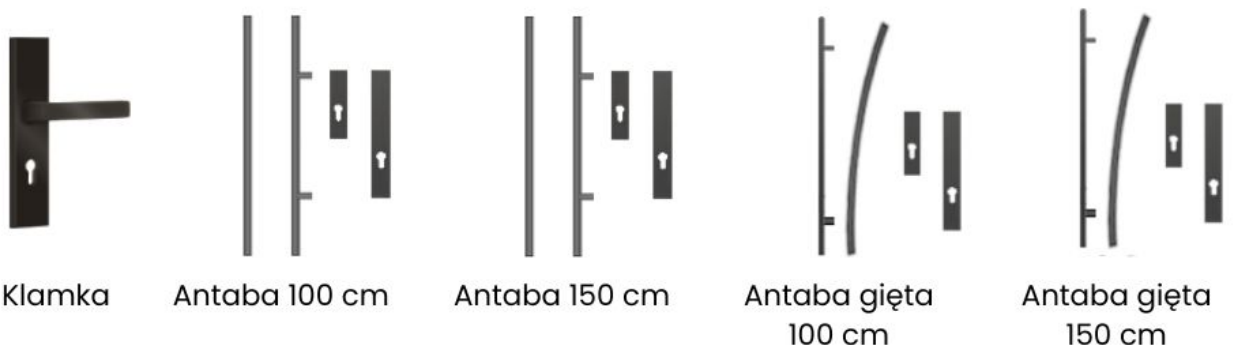

- Wkładka: wkładka + gałkowkładka system 1 klucza (nikiel)
- Zawiasy: standard
- Zamek: standard
- Liczba okuć do wyboru: 9

Warianty ocieplenia:

- 72 mm standard - polistyren spieniony
- 72 mm premium - piana poliuretanowa (za dopłatą)
- 72 mm piana + ciepła ościeżnica (za dopłatą)
- 72 mm premium H Plus - piana + ościeżnica + zamek listwowy (za dopłatą)

Kolorystyka i rodzaje szyb

Dostępne kolory: złoty dąb, winchester, orzech ciemny, dąb bagienny, antracyt drewnopodobny.

Rodzaje przeszkleń:

- lustro weneckie,
- szyba matowa,
- szyba reflex.

Drzwi, które łączą nowoczesność i praktyczność

Model **S61 BLACK 72 mm** to drzwi, które wyróżniają się zarówno pod względem estetyki, jak i jakości wykonania. Połączenie pionowych przeszkleń w czarnych ramach, ciepłych barw drewna i solidnej konstrukcji sprawia, że to rozwiązanie idealne dla nowoczesnych domów o wysokim standardzie.

Produkt posiada dodatkowe opcje:

Kolor okleiny: Złoty dąb , Winchester , Orzech ciemny , Dąb bagienny , Antracyt drewnopodobny

Szerokość skrzydła: 80E , 80N , 90E , 90N , 100E (+ 270,60 zł) , 100N (+ 270,60 zł)

Kierunek otwierania: Lewe na zewnątrz , Lewe do wewnątrz , Prawe na zewnątrz , Prawe do wewnątrz

Ocieplenie: 72 mm Standard (Polistyren) , 72 mm Premium (Piana) (+ 430,50 zł) , 72 mm Premium (Piana + ciepła ościeżnica) (+ 1 162,35 zł) , 72 mm Premium H Plus (Piana + ciepła ościeżnica + z. listwowy) (+ 1 555,95 zł)

Okucia: Klamka STP H CZARNA , ANTABA prosta 120 + klamka STP I F6 CZARNA (+ 934,80 zł) , ANTABA prosta 120 z elektroprzyciskiem+klamka STP I F6 CZARNA (+ 2 041,80 zł) , ANTABA prosta 150 + klamka STP I F6 CZARNA (+ 947,10 zł) , ANTABA prosta 150 z elektroprzyciskiem+klamka STP I F6 CZARNA (+ 2 054,10 zł) , ANTABA gięta 100 + klamka STP I F6 CZARNA (+ 873,30 zł) , ANTABA gięta 100 z elektroprzyciskiem+ klamka STP I F6 CZARNA (+ 1 980,30 zł) , ANTABA gięta 150 + klamka STP I F6 CZARNA (+ 922,50 zł) , ANTABA gięta 150 z elektroprzyciskiem+ klamka STP I F6 CZARNA (+ 2 029,50 zł)

Kolor przeszkleń: Szyba lustro weneckie , Szyba matowa , Szyba reflex