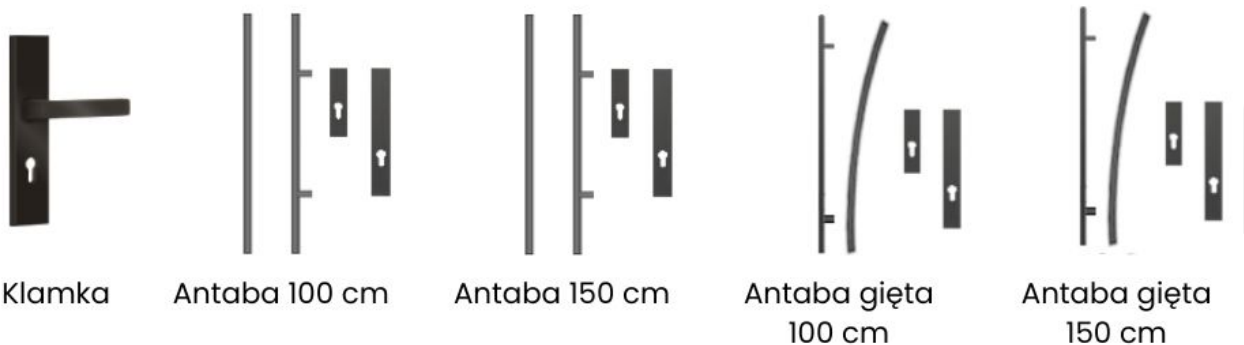

- Zawiasy: standard
- Zamek: standard
- Liczba okuć do wyboru: 9

Dostępne wersje ocieplenia:

- 55 mm standard - polistyren spieniony
- 55 mm premium - piana poliuretanowa (za dopłatą)
- 55 mm piana + ciepła ościeżnica (za dopłatą)

Kolorystyka i rodzaje szyb

Dostępne kolory: złoty dąb, winchester, orzech ciemny, dąb bagienny, antracyt drewnopodobny.

Rodzaje szyb do wyboru:

- lustro weneckie,
- szyba matowa,
- szyba reflex.

Drzwi, które łączą elegancję i trwałość

Model **T41 S36 BLACK 55 mm** to propozycja dla miłośników nowoczesnego stylu i funkcjonalnych rozwiązań. Poziome tłoczenia oraz kontrastowe przeszklecie w czarnej ramie tworzą wyjątkowy efekt wizualny, zachowując jednocześnie wysoki poziom izolacyjności i bezpieczeństwa.