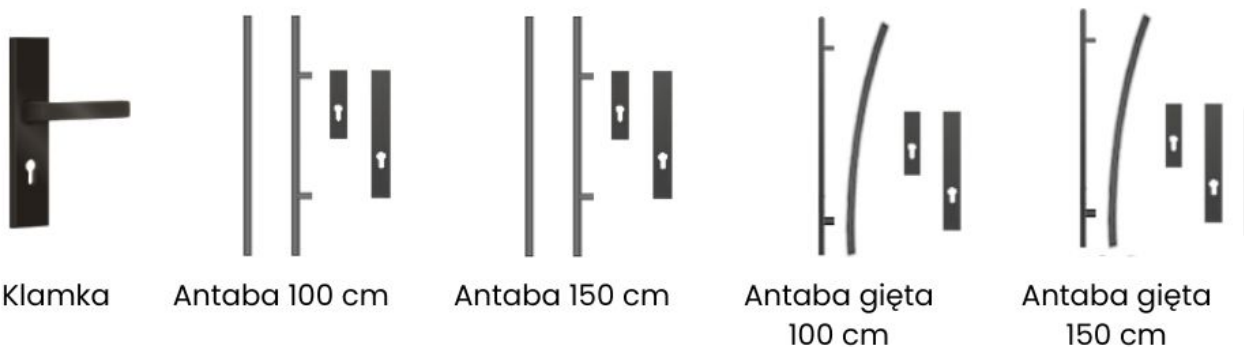

- Wkładka: wkładka + gałkowkładka system 1 klucza (nikiel)
- Zawiasy: standard
- Zamek: standard
- Liczba okuć do wyboru: 9

Warianty ocieplenia:

- 72 mm standard - polistyren spieniony
- 72 mm premium - piana poliuretanowa (za dopłatą)
- 72 mm piana + ciepła ościeżnica (za dopłatą)
- 72 mm premium H Plus - piana + ościeżnica + zamek listwowy (za dopłatą)

Model **T41 S36 BLACK 72 mm** to połączenie wyjątkowego designu i najwyższej jakości wykonania. Dzięki efektownemu połączeniu poziomych tłoczeń z pionowym przeszkleniem i czarnymi akcentami, drzwi te stanowią idealny wybór dla osób ceniących nowoczesną estetykę i funkcjonalność.