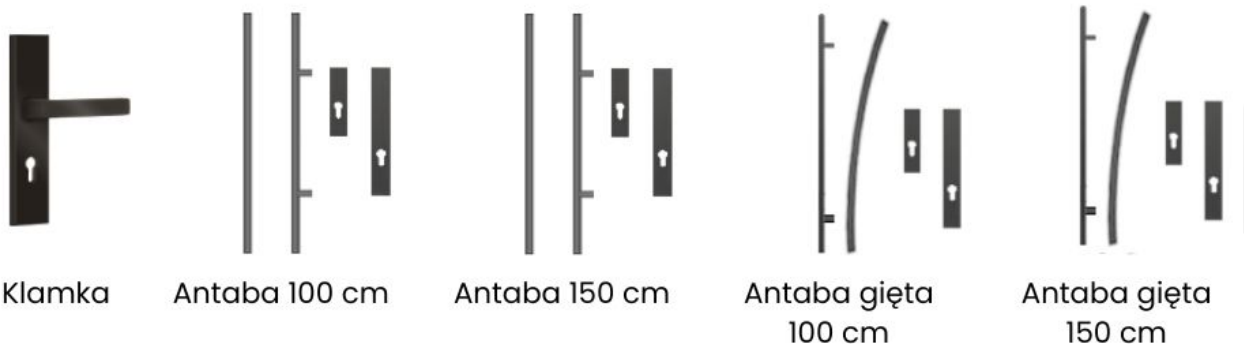

- Wkładka: wkładka + gałkowkładka system 1 klucza (nikiel)
- Zawiasy: standard
- Zamek: standard
- Liczba okuć do wyboru: 9

Dostępne warianty ocieplenia:

- 55 mm standard - polistyren spieniony
- 55 mm premium - piana poliuretanowa (za dopłatą)
- 55 mm piana + ciepła ościeżnica (za dopłatą)

Kolory i rodzaje szyb

Dostępne kolory drzwi: złoty dąb, winchester, orzech ciemny, dąb bagienny, antracyt drewnopodobny.

Rodzaje przeszkleń do wyboru:

- lustro weneckie,
- szyba matowa,
- szyba reflex.

Drzwi dwuskrzydłowe T41 S61 BLACK 55 mm - Styl i funkcjonalność w harmonii

Model **T41 S61 BLACK 55 mm** to drzwi, które wyróżniają się subtelnym wzornictwem i solidną konstrukcją. Pionowe przeszklecie w czarnej ramie dodaje im charakteru, a poziome tłoczenia wprowadzają nowoczesną linię, która doskonale komponuje się z architekturą współczesnych domów.