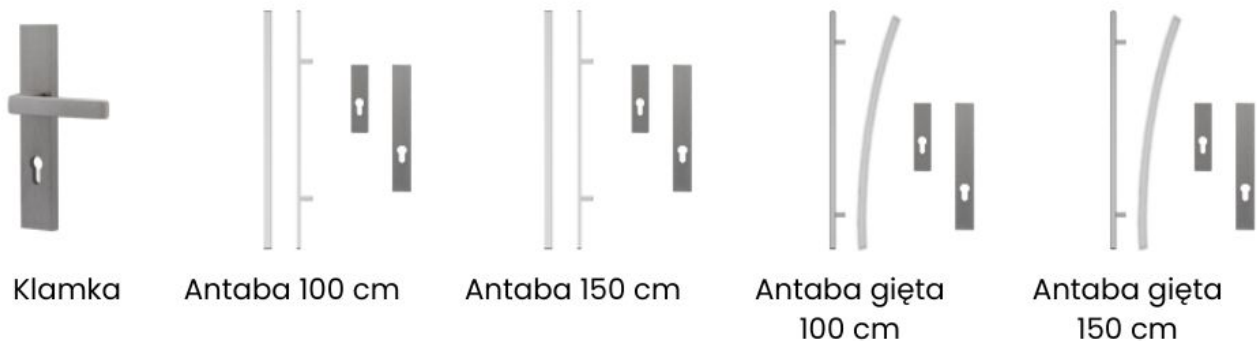

Kolorystyka i rodzaje szyb

Dostępne kolory drzwi: złoty dąb, winchester, orzech ciemny, dąb bagienny, antracyt drewnopodobny.

Rodzaje szyb do wyboru:

- lustro weneckie,
- szyba matowa,
- szyba reflex.

Drzwi dwuskrzydłowe T41 S61 INOX 55 mm - Elegancja, światło i komfort

Model **T41 S61 INOX 55 mm** to idealne połączenie klasy i nowoczesności. Srebrne elementy INOX dodają drzwiom lekkości, a pionowe przeszklenie pozwala wpuścić do wnętrza naturalne światło, zachowując przy tym pełną prywatność.