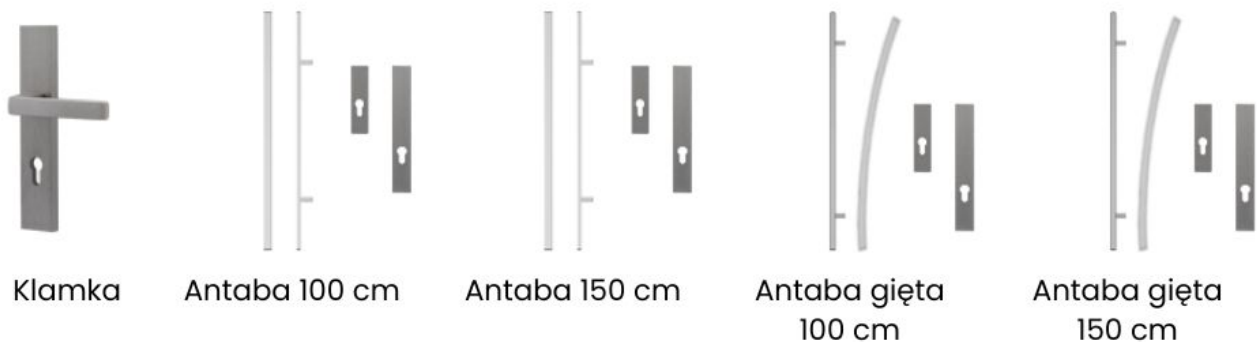

- Wkładka: wkładka + gałkowkładka system 1 klucza (nikiel)
- Zawiasy: standard
- Zamek: standard
- Liczba okuć do wyboru: 9

Warianty ocieplenia:

- 72 mm standard - polistyren spieniony
- 72 mm premium - piana poliuretanowa (za dopłatą)
- 72 mm piana + ciepła ościeżnica (za dopłatą)
- 72 mm premium H Plus - piana + ościeżnica + zamek listwowy (za dopłatą)

Model **T41 S61 INOX 72 mm** to drzwi, które łączą elegancki wygląd z najwyższymi standardami technicznymi. Subtelne tłoczenia i pionowe przeszklenie w srebrnej ramie INOX nadają im wyjątkowego charakteru, a zaawansowana konstrukcja zapewnia trwałość i komfort użytkowania przez wiele lat.