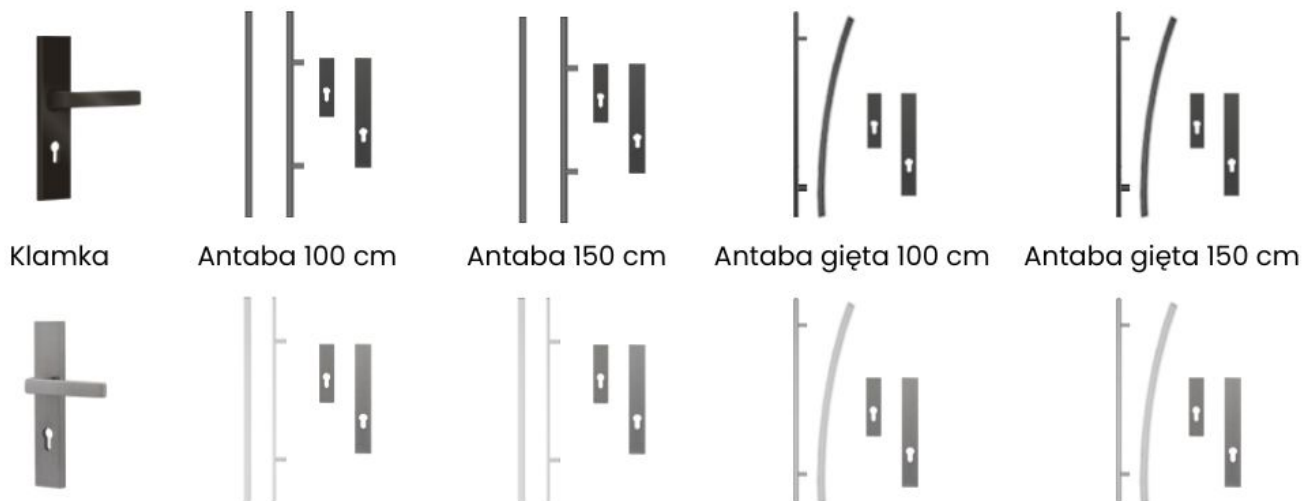

- Rodzaj prog: stalowy, zintegrowany
- Wkładka: wkładka + gałkowkładka system 1 klucza (nikiel)
- Zawiasy: standard
- Zamek: standard
- Liczba okuć do wyboru: 18

Warianty ocieplenia:

- 55 mm standard - polistyren spieniony
- 55 mm premium - piana poliuretanowa (za dopłatą)
- 55 mm piana + ciepła ościeżnica (za dopłatą)

Kolorystyka

Dostępne kolory: złoty dąb, winchester, orzech ciemny, dąb bagienny, antracyt drewnopodobny.

Drzwi dwuskrzydłowe zewnętrzne T43 55 mm - Styl i solidność na lata

Model **T43 55 mm** to drzwi, które zachwycają subtelną formą i wysoką jakością wykonania. Delikatna, falista linia tłoczenia nadaje im niepowtarzalnego charakteru, a trwała konstrukcja gwarantuje niezawodność i komfort użytkowania przez wiele lat.

Produkt posiada dodatkowe opcje:

Kolor okleiny: Złoty dąb , Winchester , Orzech ciemny , Dąb bagienny , Antracyt drewnopodobny

Szerokość skrzydła: 80E , 80N , 90E , 90N , 100E (+ 270,60 zł) , 100N (+ 270,60 zł)

Kierunek otwierania: Lewe na zewnątrz , Lewe do wewnątrz , Prawe na zewnątrz , Prawe do wewnątrz

Ocieplenie: 55 mm Standard (Polistyren) , 55 mm Premium (Piana) (+ 295,20 zł) , 55 mm Premium Plus (Piana + ciepła ościeżnica) (+ 1 027,05 zł)

Okucia: Klamka STP H CZARNA , Klamka STP-H INOX , ANTABA prosta 120 + klamka STP I F6 CZARNA (+ 934,80 zł) , ANTABA prosta 120 + klamka STP I F6 INOX (+ 854,85 zł) , ANTABA prosta 120 z elektroprzyciskiem+klamka STP I F6 CZARNA (+ 2 041,80 zł) , ANTABA prosta 120 z elektroprzyciskiem+klamka STP I F6 INOX (+ 1 961,85 zł) , ANTABA prosta 150 + klamka STP I F6 CZARNA (+ 947,10 zł) , ANTABA prosta 150 + klamka STP I F6 INOX (+ 873,30 zł) , ANTABA prosta 150 z elektroprzyciskiem+klamka STP I F6 CZARNA (+ 2 054,10 zł) , ANTABA prosta 150 z elektroprzyciskiem+klamka STP I F6 INOX (+ 1 980,30 zł) , ANTABA gięta 100 + klamka STP I F6 CZARNA (+ 873,30 zł) , ANTABA gięta 100 + klamka STP I F6 INOX (+ 811,80 zł) , ANTABA gięta 100 z elektroprzyciskiem+ klamka STP I F6 CZARNA (+ 1 980,30 zł) , ANTABA gięta 100 z elektroprzyciskiem+ klamka STP I F6 INOX (+ 1 918,80 zł) , ANTABA gięta 150 + klamka STP I F6 CZARNA (+ 922,50 zł) , ANTABA gięta 150 + klamka STP I F6 INOX (+ 897,90 zł) , ANTABA gięta 150 z elektroprzyciskiem+ klamka STP I F6 CZARNA (+ 2 029,50 zł) , ANTABA gięta 150 z elektroprzyciskiem+ klamka STP I F6 INOX (+ 2 004,90 zł)