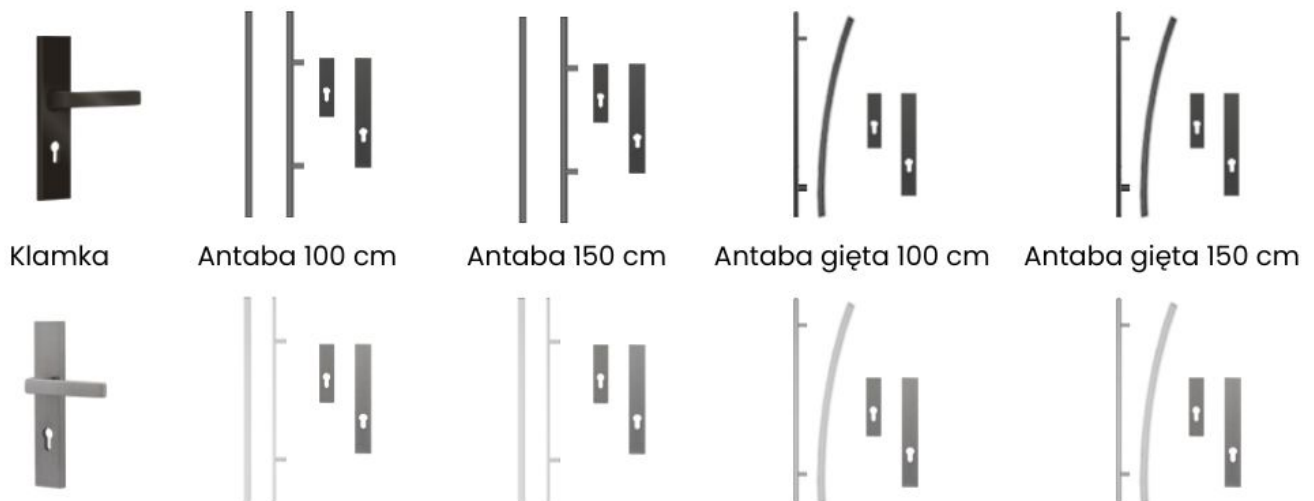

- Wkładka: wkładka + gałkowkładka system 1 klucza (nikiel)
- Zawiasy: standard
- Zamek: standard
- Liczba okuć do wyboru: 18

Dostępne wersje ocieplenia:

- 72 mm standard - polistyren spieniony
- 72 mm premium - piana poliuretanowa (za dopłatą)
- 72 mm piana + ciepła ościeżnica (za dopłatą)
- 72 mm premium H Plus - piana + ościeżnica + zamek listwowy (za dopłatą)

Kolorystyka

Dostępne kolory: złoty dąb, winchester, orzech ciemny, dąb bagienny, antracyt drewnopodobny.

Drzwi dwuskrzydłowe zewnętrzne T43 - Połączenie stylu i funkcjonalności

Model **T43 72 mm** to drzwi o wyrazistym, ale eleganckim designie. Faliste tłoczenie stanowi subtelny detal, który przyciąga wzrok, a zaawansowana konstrukcja gwarantuje izolację, bezpieczeństwo i trwałość użytkowania przez wiele lat.

Produkt posiada dodatkowe opcje:

Kolor okleiny: Złoty dąb , Winchester , Orzech ciemny , Dąb bagienny , Antracyt drewnopodobny

Szerokość skrzydła: 80E , 80N , 90E , 90N , 100E (+ 270,60 zł) , 100N (+ 270,60 zł)

Kierunek otwierania: Lewe na zewnątrz , Lewe do wewnątrz , Prawe na zewnątrz , Prawe do wewnątrz

Ocieplenie: 72 mm Standard (Polistyren) , 72 mm Premium (Piana) (+ 430,50 zł) , 72 mm Premium (Piana + ciepła ościeżnica) (+ 1 162,35 zł) , 72 mm Premium H Plus (Piana + ciepła ościeżnica + z. listwowy) (+ 1 555,95 zł)

Okucia: Klamka STP H CZARNA , Klamka STP-H INOX , ANTABA prosta 120 + klamka STP I F6 CZARNA (+ 934,80 zł) , ANTABA prosta 120 + klamka STP I F6 INOX (+ 854,85 zł) , ANTABA prosta 120 z elektroprzyciskiem+klamka STP I F6 CZARNA (+ 2 041,80 zł) , ANTABA prosta 120 z elektroprzyciskiem+klamka STP I F6 INOX (+ 1 961,85 zł) , ANTABA prosta 150 + klamka STP I F6 CZARNA (+ 947,10 zł) , ANTABA prosta 150 + klamka STP I F6 INOX (+ 873,30 zł) , ANTABA prosta 150 z elektroprzyciskiem+klamka STP I F6 CZARNA (+ 2 054,10 zł) , ANTABA prosta 150 z elektroprzyciskiem+klamka STP I F6 INOX (+ 1 980,30 zł) , ANTABA gięta 100 + klamka STP I F6 CZARNA (+ 873,30 zł) , ANTABA gięta 100 + klamka STP I F6 INOX (+ 811,80 zł) , ANTABA gięta 100 z elektroprzyciskiem+ klamka STP I F6 CZARNA (+ 1 980,30 zł) , ANTABA gięta 100 z elektroprzyciskiem+ klamka STP I F6 INOX (+ 1 918,80 zł) , ANTABA gięta 150 + klamka STP I F6 CZARNA (+ 922,50 zł) , ANTABA gięta 150 + klamka STP I F6 INOX (+ 897,90 zł) , ANTABA gięta 150 z elektroprzyciskiem+ klamka STP I F6 CZARNA (+ 2 029,50 zł) , ANTABA gięta 150 z elektroprzyciskiem+ klamka STP I F6 INOX (+ 2 004,90 zł)