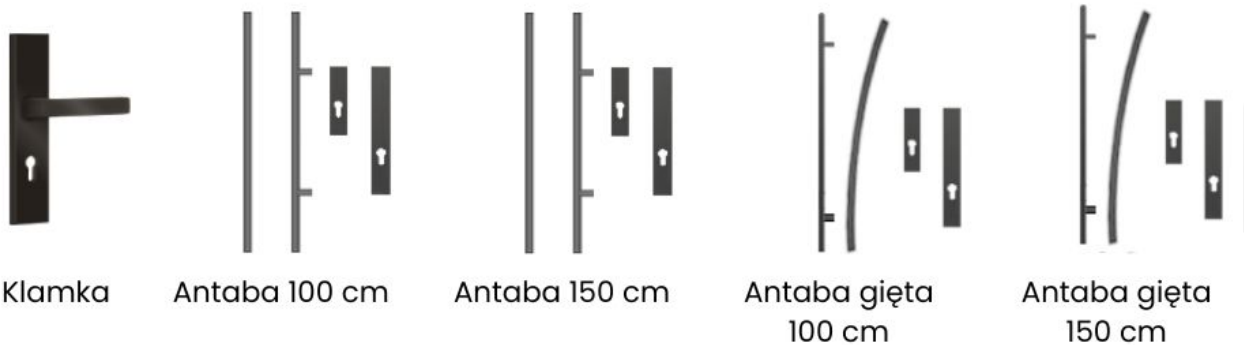

- Wkładka: wkładka + gałkowkładka system 1 klucza (nikiel)
- Zawiasy: standard
- Zamek: standard
- Liczba okuć do wyboru: 9

Warianty ocieplenia:

- 55 mm standard - polistyren spieniony
- 55 mm premium - piana poliuretanowa (za dopłatą)
- 55 mm piana + ciepła ościeżnica (za dopłatą)

Kolorystyka

Dostępne kolory: złoty dąb, winchester, orzech ciemny, dąb bagienny, antracyt drewnopodobny.

Styl i trwałość na lata

Model **T54 BLACK 55 mm** wyróżnia się prostą formą, która idealnie podkreśla nowoczesny charakter domu. Poziome tłoczenia dodają lekkości, a ciemne akcenty BLACK nadają elegancji i subtelnej nowoczesności.

Produkt posiada dodatkowe opcje:

Kolor okleiny: Złoty dąb , Winchester , Orzech ciemny , Dąb bagienny , Antracyt drewnopodobny

Szerokość skrzydła: 80E , 80N , 90E , 90N , 100E (+ 270,60 zł) , 100N (+ 270,60 zł)

Kierunek otwierania: Lewe na zewnątrz , Lewe do wewnątrz , Prawe na zewnątrz , Prawe do wewnątrz

Ocieplenie: 55 mm Standard (Polistyren) , 55 mm Premium (Piana) (+ 295,20 zł) , 55 mm Premium Plus (Piana + ciepła ościeżnica) (+ 1 027,05 zł)

Okucia: Klamka STP H CZARNA , ANTABA prosta 120 + klamka STP I F6 CZARNA (+ 934,80 zł) , ANTABA prosta 120 z elektroprzyciskiem+klamka STP I F6 CZARNA (+ 2 041,80 zł) , ANTABA prosta 150 + klamka STP I F6 CZARNA (+ 947,10 zł) , ANTABA prosta 150 z elektroprzyciskiem+klamka STP I F6 CZARNA (+ 2 054,10 zł) , ANTABA gięta 100 + klamka STP I F6 CZARNA (+ 873,30 zł) , ANTABA gięta 100 z elektroprzyciskiem+ klamka STP I F6 CZARNA (+ 1 980,30 zł) , ANTABA gięta 150 + klamka STP I F6 CZARNA (+ 922,50 zł) , ANTABA gięta 150 z elektroprzyciskiem+ klamka STP I F6 CZARNA (+ 2 029,50 zł)