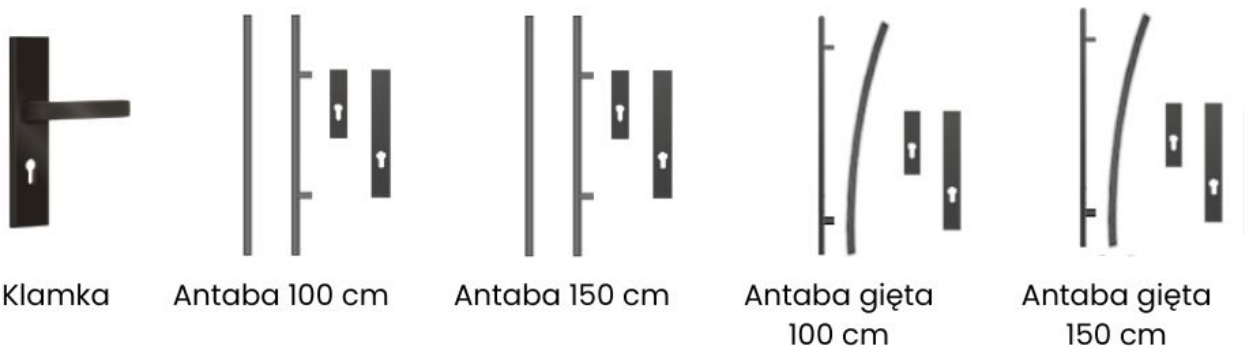

- Wkładka: wkładka + gałkowkładka system 1 klucza (nikiel)
- Zawiasy: standard
- Zamek: standard
- Liczba okuć do wyboru: 9

Dostępne wersje ocieplenia:

- 72 mm standard - polistyren spieniony
- 72 mm premium - piana poliuretanowa (za dopłatą)
- 72 mm piana + ciepła ościeżnica (za dopłatą)
- 72 mm premium H Plus - piana + ościeżnica + zamek listwowy (za dopłatą)

Kolorystyka

Dostępne kolory: złoty dąb, winchester, orzech ciemny, dąb bagienny, antracyt drewnopodobny.

Połączenie prostoty i klasy

Model **T54 BLACK 72 mm** to drzwi, które łączą nowoczesny minimalizm z najwyższą jakością wykonania. Poziome tłoczenia i ciemne elementy w stylu BLACK nadają im wyrazistości, a solidna budowa gwarantuje komfort i bezpieczeństwo użytkowania.

Produkt posiada dodatkowe opcje:

Kolor okleiny: Złoty dąb , Winchester , Orzech ciemny , Dąb bagienny , Antracyt drewnopodobny

Szerokość skrzydła: 80E , 80N , 90E , 90N , 100E (+ 270,60 zł) , 100N (+ 270,60 zł)

Kierunek otwierania: Lewe na zewnątrz , Lewe do wewnątrz , Prawe na zewnątrz , Prawe do wewnątrz

Ocieplenie: 72 mm Standard (Polistyren) , 72 mm Premium (Piana) (+ 430,50 zł) , 72 mm Premium (Piana + ciepła ościeżnica) (+ 1 162,35 zł) , 72 mm Premium H Plus (Piana + ciepła ościeżnica + z. listwowy) (+ 1 555,95 zł)

Okucia: Klamka STP H CZARNA , ANTABA prosta 120 + klamka STP I F6 CZARNA (+ 934,80 zł) , ANTABA prosta 120 z elektroprzyciskiem+klamka STP I F6 CZARNA (+ 2 041,80 zł) , ANTABA prosta 150 + klamka STP I F6 CZARNA (+ 947,10 zł) , ANTABA prosta 150 z elektroprzyciskiem+klamka STP I F6 CZARNA (+ 2 054,10 zł) , ANTABA gięta 100 + klamka STP I F6 CZARNA (+ 873,30 zł) , ANTABA gięta 100 z elektroprzyciskiem+ klamka STP I F6 CZARNA (+ 1 980,30 zł) , ANTABA gięta 150 + klamka STP I F6 CZARNA (+ 922,50 zł) , ANTABA gięta 150 z elektroprzyciskiem+ klamka STP I F6 CZARNA (+ 2 029,50 zł)