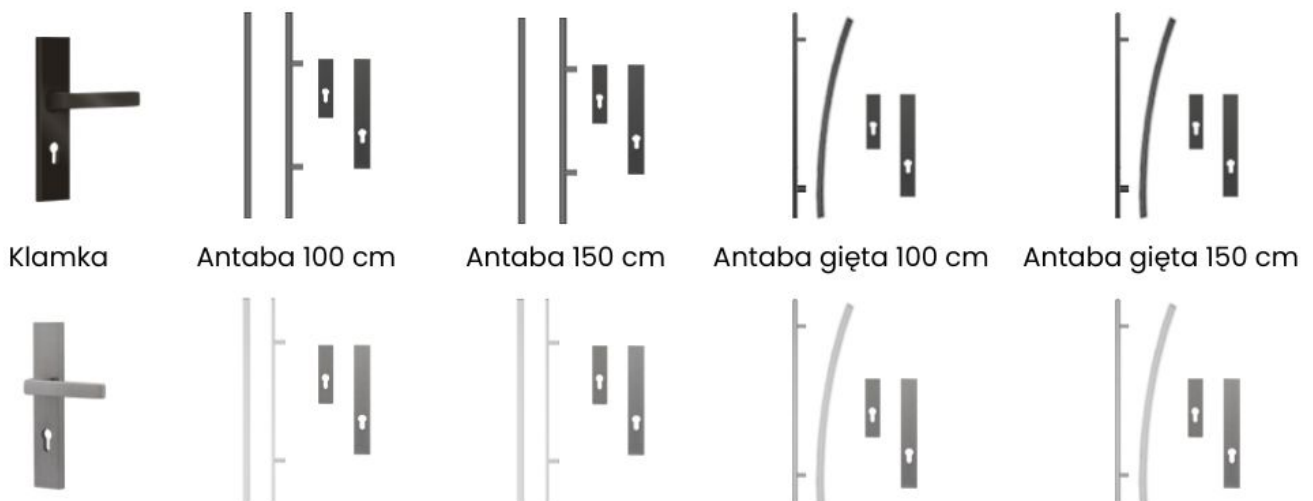

Wkładka: Wkładka + gałkowkładka system 1 klucza nikiel

Zawiasy: Standard

Zamek: Standard

Liczba okuć do wyboru: 18 modeli

Ocieplenie do wyboru:

- 55 mm standard - polistyren
- 55 mm premium - piana poliuretanowa (za dopłatą)
- 55 mm premium - piana + ciepła ościeżnica (za dopłatą)

Dostępne kolory:

złoty dąb, winchester, orzech ciemny, dąb bagienny, antracyt drewnopodobny, biały, czarny mat

Szerokości skrzydeł:

80N / 80E

90N / 90E

100N (za dopłatą)

100E (za dopłatą)

Kierunek otwierania:

- prawe zewnętrzne / prawe wewnętrzne
- lewe zewnętrzne / lewe wewnętrzne

Produkt posiada dodatkowe opcje:

Kolor okleiny: Złoty dąb , Winchester , Orzech ciemny , Dąb bagienny , Antracyt drewnopodobny

Szerokość skrzydła: 80E , 80N , 90E , 90N , 100E (+ 270,60 zł) , 100N (+ 270,60 zł)

Kierunek otwierania: Lewe na zewnątrz , Lewe do wewnątrz , Prawe na zewnątrz , Prawe do wewnątrz

Ocieplenie: 55 mm Standard (Polistyren) , 55 mm Premium (Piana) (+ 295,20 zł) , 55 mm Premium Plus (Piana + ciepła ościeżnica) (+ 1 027,05 zł)

Okucia: Klamka STP H CZARNA , Klamka STP-H INOX , ANTABA prosta 120 + klamka STP I F6 CZARNA (+ 934,80 zł) , ANTABA prosta 120 + klamka STP I F6 INOX (+ 854,85 zł) , ANTABA prosta 120 z elektroprzyciskiem+klamka STP I F6 CZARNA (+ 2 041,80 zł) , ANTABA prosta 120 z elektroprzyciskiem+klamka STP I F6 INOX (+ 1 961,85 zł) , ANTABA prosta 150 + klamka STP I F6 CZARNA (+ 947,10 zł) , ANTABA prosta 150 + klamka STP I F6 INOX (+ 873,30 zł) , ANTABA prosta 150 z