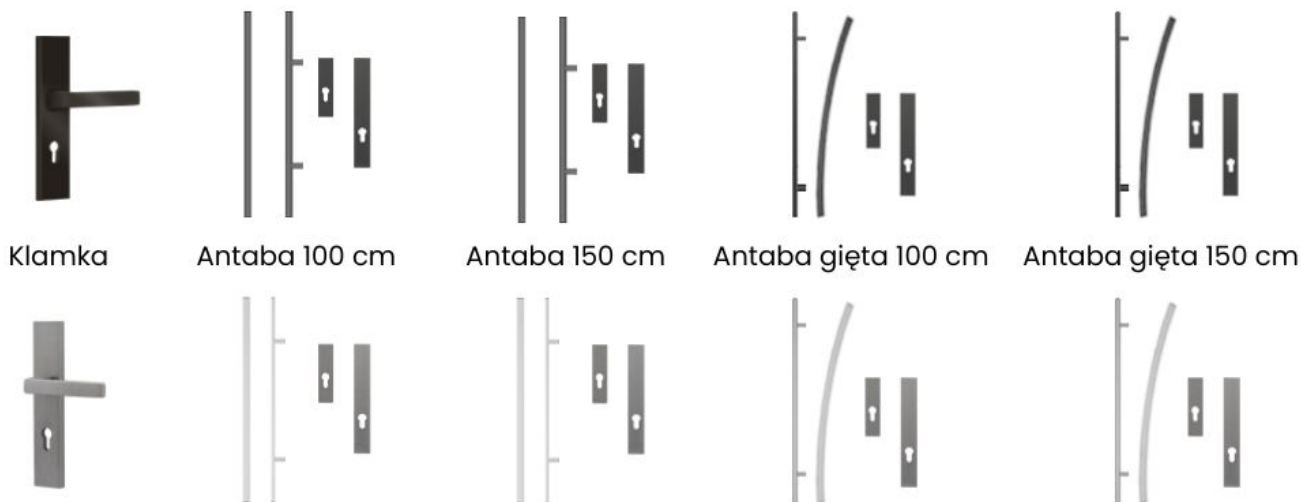

- **Szerokości skrzydeł:** 80N, 80E, 90N, 90E, 100N (za dopłatą), 100E (za dopłatą)
- **Kierunek otwierania:** lewe lub prawe, do wewnątrz lub na zewnątrz
- **Opcje ocieplenia:**
  - Standard - 72 mm polistyren
  - Premium - 72 mm piana (za dopłatą)
  - Ciepła ościeżnica - 72 mm piana + ciepła ościeżnica (za dopłatą)
  - Premium H Plus - piana + ościeżnica + z.listwowy (za dopłatą)

Dodatkowo dostępnych jest **18 rodzajów okuć**, dzięki czemu możesz dopasować wykończenie drzwi do charakteru Twojego domu.

Dostępne kolory:

Złoty dąb • Winchester • Orzech ciemny • Dąb bagienny • Antracyt drewnopodobny

Specyfikacja techniczna:

- **Grubość drzwi:** 72 mm
- **Tłoczenie:** brak
- **Przeszklenie:** naświetle
- **Wypełnienie:** polistyren spieniony / piana poliuretanowa
- **Ościeżnica:** składana, stalowo-drewniana, laminowana
- **Próg:** stalowy, zintegrowany
- **Zamek i zawiasy:** standard
- **Wkładka:** system 1 klucza (nikiel, z gałkowkładką)
- **Czas wysyłki:** do 60 dni
- **Koszt wysyłki:** od 0,00 zł
- **Stan produktu:** nowy

Gładkie drzwi zewnętrzne z naświetlem 72 mm to idealny wybór dla osób poszukujących prostoty i elegancji w jednym. Gładka forma, solidna konstrukcja i duże boczne naświetle tworzą harmonijną kompozycję, która doda Twojemu domowi nowoczesnego charakteru i przyjaznego klimatu.

Produkt posiada dodatkowe opcje:

Kolor okleiny: Złoty dąb , Winchester , Orzech ciemny , Dąb bagienny , Antracyt drewnopodobny

Szerokość skrzydła: 80E , 80N , 90E , 90N , 100E (+ 270,60 zł) , 100N (+ 270,60 zł)

Kierunek otwierania: Lewe na zewnątrz , Lewe do wewnątrz , Prawe na zewnątrz , Prawe do wewnątrz

Ocieplenie: 72 mm Standard (Polistyren) , 72 mm Premium (Piana) (+ 430,50 zł) , 72 mm Premium (Piana + ciepła ościeżnica) (+ 1 162,35 zł) , 72 mm Premium H Plus (Piana + ciepła ościeżnica + z. listwowy) (+ 1 555,95 zł)

Okucia: Klamka STP H CZARNA , Klamka STP-H INOX , ANTABA prosta 120 + klamka STP I F6 CZARNA (+ 934,80 zł) , ANTABA prosta 120 + klamka STP I F6 INOX (+ 854,85 zł) , ANTABA prosta 120 z elektroprzyciskiem+klamka STP I F6 CZARNA (+ 2 041,80 zł) , ANTABA prosta 120 z elektroprzyciskiem+klamka STP I F6 INOX (+ 1 961,85 zł) , ANTABA prosta 150 + klamka STP I F6 CZARNA (+ 947,10 zł) , ANTABA prosta 150 + klamka STP I F6 INOX (+ 873,30 zł) , ANTABA prosta 150 z elektroprzyciskiem+klamka STP I F6 CZARNA (+ 2 054,10 zł) , ANTABA prosta 150 z elektroprzyciskiem+klamka STP I F6 INOX