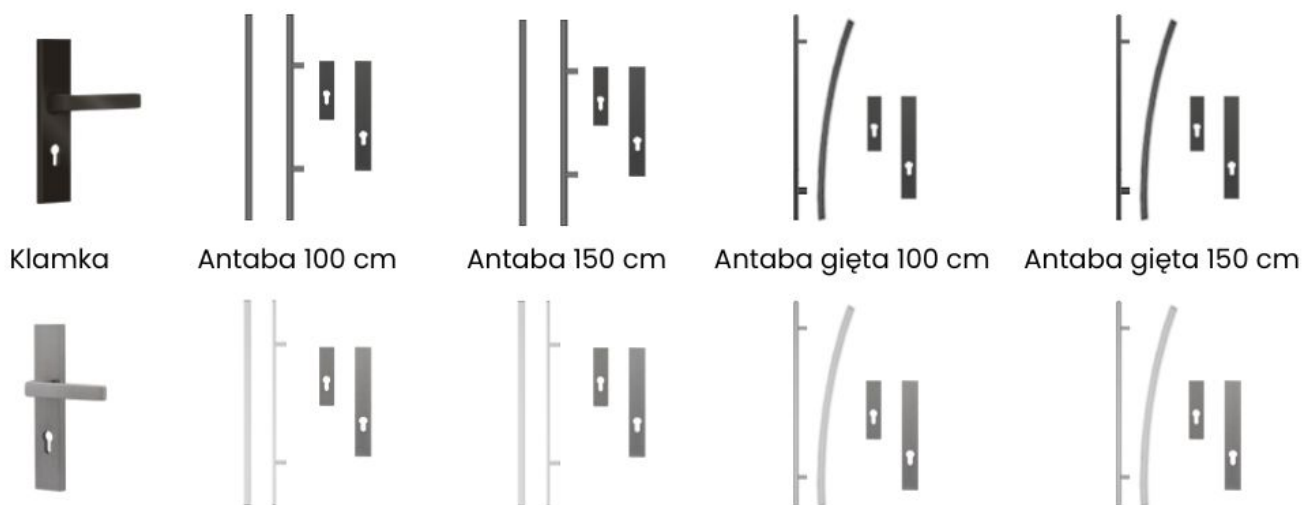

- **Kierunek otwierania:** lewe lub prawe, do wewnątrz lub na zewnątrz
- **Opcje ocieplenia:**
  - Standard - 72 mm polistyren
  - Premium - 72 mm piana (za dopłatą)
  - Ciepła ościeżnica - 72 mm piana + ciepła ościeżnica (za dopłatą)
  - Premium H Plus - piana + ościeżnica + z.listwowy (za dopłatą)

Dodatkowo możesz wybrać spośród **18 rodzajów okuć**, by nadać drzwiom unikalny charakter.

Dostępne kolory:

Złoty dąb • Winchester • Orzech ciemny • Dąb bagienny • Antracyt drewnopodobny

Informacje techniczne:

- **Grubość drzwi:** 72 mm
- **Tłoczenie:** brak
- **Przeszklenie:** S03 (pionowe naświetle)
- **Wypełnienie:** polistyren spieniony / piana poliuretanowa
- **Ościeżnica:** składana, stalowo-drewniana, laminowana
- **Próg:** stalowy, zintegrowany
- **Zamek i zawiasy:** standard
- **Czas wysyłki:** do 60 dni
- **Koszt wysyłki:** od 0,00 zł
- **Stan produktu:** nowy

Drzwi S03 z naświetlem 72 mm to inwestycja w komfort, styl i bezpieczeństwo Twojego domu. Wybierz wariant, który najlepiej odpowiada Twoim oczekiwaniom i ciesz się drzwiami, które zachwycają nie tylko wyglądem, ale i funkcjonalnością.

Produkt posiada dodatkowe opcje:

Kolor okleiny: Złoty dąb , Winchester , Orzech ciemny , Dąb bagienny , Antracyt drewnopodobny

Szerokość skrzydła: 80E , 80N , 90E , 90N , 100E (+ 270,60 zł) , 100N (+ 270,60 zł)

Kierunek otwierania: Lewe na zewnątrz , Lewe do wewnątrz , Prawe na zewnątrz , Prawe do wewnątrz

Ocieplenie: 72 mm Standard (Polistyren) , 72 mm Premium (Piana) (+ 430,50 zł) , 72 mm Premium (Piana + ciepła ościeżnica) (+ 1 162,35 zł) , 72 mm Premium H Plus (Piana + ciepła ościeżnica + z. listwowy) (+ 1 555,95 zł)

Okucia: Klamka STP H CZARNA , Klamka STP-H INOX , ANTABA prosta 120 + klamka STP I F6 CZARNA (+ 934,80 zł) , ANTABA prosta 120 + klamka STP I F6 INOX (+ 854,85 zł) , ANTABA prosta 120 z elektroprzyciskiem+klamka STP I F6 CZARNA (+ 2 041,80 zł) , ANTABA prosta 120 z elektroprzyciskiem+klamka STP I F6 INOX (+ 1 961,85 zł) , ANTABA prosta 150 + klamka STP I F6 CZARNA (+ 947,10 zł) , ANTABA prosta 150 + klamka STP I F6 INOX (+ 873,30 zł) , ANTABA prosta 150 z elektroprzyciskiem+klamka STP I F6 CZARNA (+ 2 054,10 zł) , ANTABA prosta 150 z elektroprzyciskiem+klamka STP I F6 INOX (+ 1 980,30 zł) , ANTABA gięta 100 + klamka STP I F6 CZARNA (+ 873,30 zł) , ANTABA gięta 100 + klamka STP I F6 INOX (+ 811,80 zł) , ANTABA gięta 100 z elektroprzyciskiem+ klamka STP I F6 CZARNA (+ 1 980,30 zł) , ANTABA gięta 100 z elektroprzyciskiem+ klamka STP I F6 INOX (+ 1 918,80 zł) , ANTABA gięta 150 + klamka STP I F6 CZARNA (+ 922,50 zł) , ANTABA gięta 150 + klamka STP I F6 INOX (+ 897,90 zł) , ANTABA gięta 150 z elektroprzyciskiem+ klamka STP I F6 CZARNA