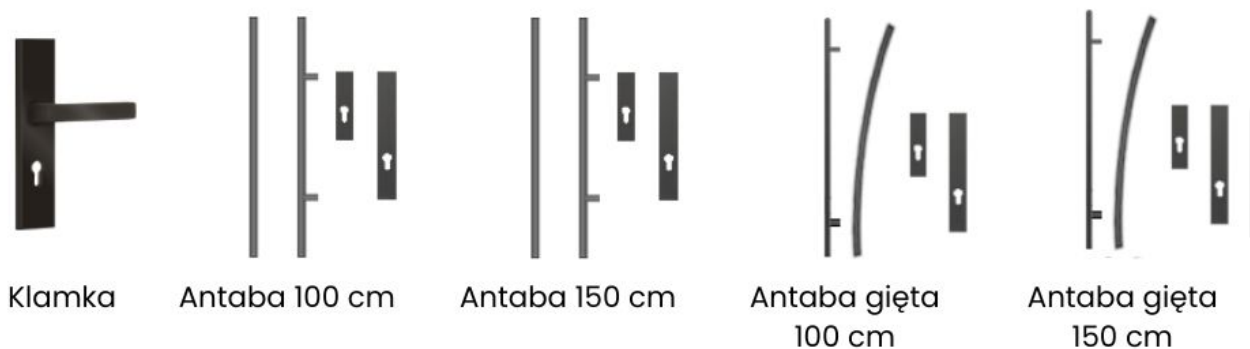

- **Kolorystyka:** złoty dąb, winchester, orzech ciemny, dąb bagienny, antracyt drewnopodobny.
- **Rodzaj przeszklenia:** lustro weneckie, szyba matowa lub szyba reflex.
- **Szerokość skrzydła:** 80N, 80E, 90N, 90E, 100N (za dopłatą), 100E (za dopłatą).
- **Kierunek otwierania:** lewe lub prawe (zewnątrz lub wewnątrz).
- **Liczba okuć:** 9 konfiguracji do wyboru.

Dlaczego warto wybrać drzwi S34 BLACK 55 mm?

To propozycja dla osób, które cenią **minimalizm, nowoczesność i trwałość**. Smukłe przeszklenie w czarnej ramce podkreśla elegancję drzwi, a solidna konstrukcja i dobre właściwości izolacyjne zapewniają komfort użytkowania przez lata.

Produkt posiada dodatkowe opcje:

Kolor okleiny: Złoty dąb , Winchester , Orzech ciemny , Dąb bagienny , Antracyt drewnopodobny

Szerokość skrzydła: 80E , 80N , 90E , 90N , 100E (+ 270,60 zł) , 100N (+ 270,60 zł)

Kierunek otwierania: Lewe na zewnątrz , Lewe do wewnątrz , Prawe na zewnątrz , Prawe do wewnątrz

Ocieplenie: 55 mm Standard (Polistyren) , 55 mm Premium (Piana) (+ 295,20 zł) , 55 mm Premium Plus (Piana + ciepła ościeżnica) (+ 1 027,05 zł)

Okucia: Klamka STP H CZARNA , ANTABA prosta 120 + klamka STP I F6 CZARNA (+ 934,80 zł) , ANTABA prosta 120 z elektroprzyciskiem+klamka STP I F6 CZARNA (+ 2 041,80 zł) , ANTABA prosta 150 + klamka STP I F6 CZARNA (+ 947,10 zł) , ANTABA prosta 150 z elektroprzyciskiem+klamka STP I F6 CZARNA (+ 2 054,10 zł) , ANTABA gięta 100 + klamka STP I F6 CZARNA (+ 873,30 zł) , ANTABA gięta 100 z elektroprzyciskiem+ klamka STP I F6 CZARNA (+ 1 980,30 zł) , ANTABA gięta 150 + klamka STP I F6 CZARNA (+ 922,50 zł) , ANTABA gięta 150 z elektroprzyciskiem+ klamka STP I F6 CZARNA (+ 2 029,50 zł)

Kolor przeszklenia: Szyba lustro weneckie , Szyba matowa , Szyba reflex