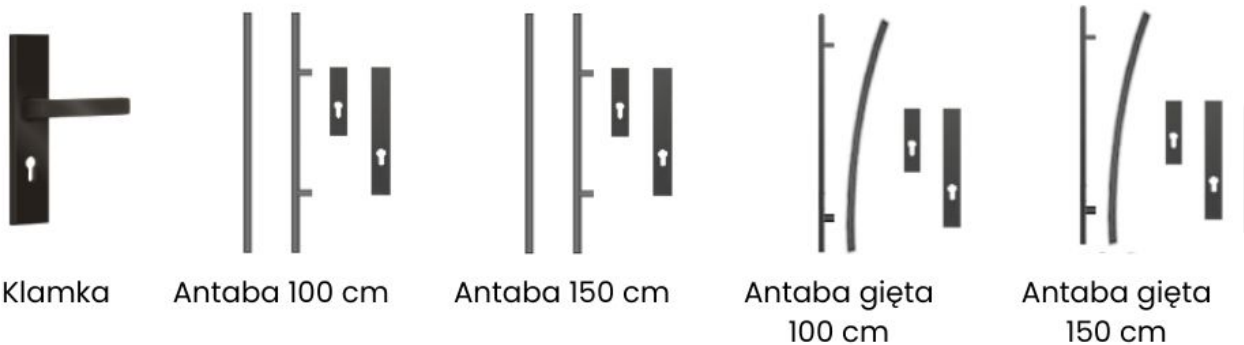

- **Kolorystyka:** złoty dąb, winchester, orzech ciemny, dąb bagienny, antracyt drewnopodobny.
- **Rodzaj przeszklenia:** lustro weneckie, szyba matowa lub szyba reflex.
- **Szerokość skrzydła:** 80N, 80E, 90N, 90E, 100N (za dopłatą), 100E (za dopłatą).
- **Kierunek otwierania:** lewe lub prawe (zewnętrzne lub wewnętrzne).
- **Liczba okuć:** 9 konfiguracji do wyboru.

Dlaczego warto wybrać drzwi S34 BLACK 72 mm?

Model **S34 BLACK 72 mm** to połączenie **nowoczesnej elegancji i najwyższej izolacyjności**. Doskonale sprawdzą się w domach energooszczędnych i nowoczesnych budynkach, gwarantując komfort, trwałość oraz estetykę na najwyższym poziomie.

Produkt posiada dodatkowe opcje:

Kolor okleiny: Złoty dąb , Winchester , Orzech ciemny , Dąb bagienny , Antracyt drewnopodobny

Szerokość skrzydła: 80E , 80N , 90E , 90N , 100E (+ 270,60 zł) , 100N (+ 270,60 zł)

Kierunek otwierania: Lewe na zewnątrz , Lewe do wewnątrz , Prawe na zewnątrz , Prawe do wewnątrz

Ocieplenie: 72 mm Standard (Polistyren) , 72 mm Premium (Piana) (+ 430,50 zł) , 72 mm Premium (Piana + ciepła ościeżnica) (+ 1 162,35 zł) , 72 mm Premium H Plus (Piana + ciepła ościeżnica + z. listwowy) (+ 1 555,95 zł)

Okucia: Klamka STP H CZARNA , ANTABA prosta 120 + klamka STP I F6 CZARNA (+ 934,80 zł) , ANTABA prosta 120 z elektroprzyciskiem+klamka STP I F6 CZARNA (+ 2 041,80 zł) , ANTABA prosta 150 + klamka STP I F6 CZARNA (+ 947,10 zł) , ANTABA prosta 150 z elektroprzyciskiem+klamka STP I F6 CZARNA (+ 2 054,10 zł) , ANTABA gięta 100 + klamka STP I F6 CZARNA (+ 873,30 zł) , ANTABA gięta 100 z elektroprzyciskiem+ klamka STP I F6 CZARNA (+ 1 980,30 zł) , ANTABA gięta 150 + klamka STP I F6 CZARNA (+ 922,50 zł) , ANTABA gięta 150 z elektroprzyciskiem+ klamka STP I F6 CZARNA (+ 2 029,50 zł)

Kolor przeszklenia: Szyba lustro weneckie , Szyba matowa , Szyba reflex