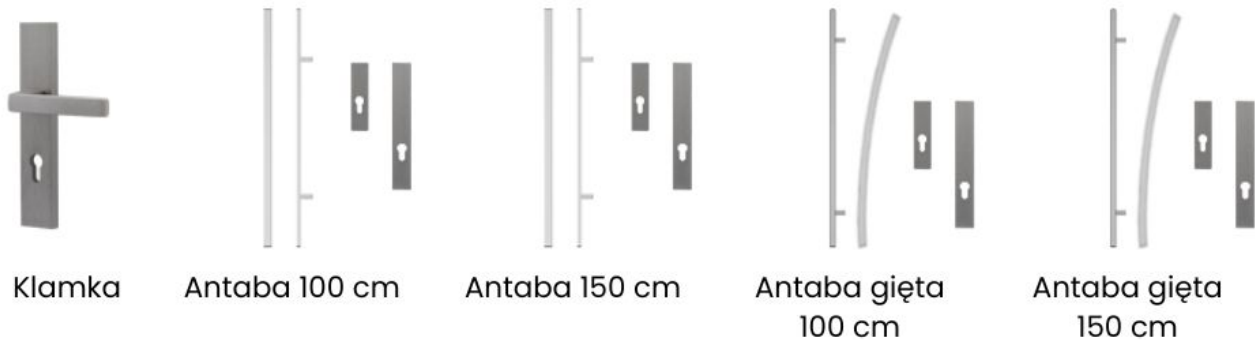

- **Kolorystyka:** złoty dąb, winchester, orzech ciemny, dąb bagienny, antracyt drewnopodobny.
- **Rodzaj przeszklenia:** lustro weneckie, szyba matowa lub szyba reflex.
- **Szerokość skrzydła:** 80N, 80E, 90N, 90E, 100N (za dopłatą), 100E (za dopłatą).
- **Kierunek otwierania:** lewe lub prawe (zewnątrz lub wewnątrz).
- **Liczba okuć:** 9 konfiguracji do wyboru.

Dlaczego warto wybrać drzwi S34 INOX 72 mm?

Model ten łączy **nowoczesny wygląd z najwyższym poziomem izolacyjności i trwałości**. To idealne rozwiązanie dla osób, które chcą połączyć estetykę i funkcjonalność w jednym - drzwi **S34 INOX 72 mm** gwarantują komfort cieplny, elegancję i niezawodność na długie lata.

Produkt posiada dodatkowe opcje:

Kolor okleiny: Złoty dąb , Winchester , Orzech ciemny , Dąb bagienny , Antracyt drewnopodobny

Szerokość skrzydła: 80E , 80N , 90E , 90N , 100E (+ 270,60 zł) , 100N (+ 270,60 zł)

Kierunek otwierania: Lewe na zewnątrz , Lewe do wewnątrz , Prawe na zewnątrz , Prawe do wewnątrz

Ocieplenie: 72 mm Standard (Polistyren) , 72 mm Premium (Piana) (+ 430,50 zł) , 72 mm Premium (Piana + ciepła ościeżnica) (+ 1 162,35 zł) , 72 mm Premium H Plus (Piana + ciepła ościeżnica + z. listwowy) (+ 1 555,95 zł)

Okucia: Klamka STP-H INOX , ANTABA prosta 120 + klamka STP I F6 INOX (+ 854,85 zł) , ANTABA prosta 120 z elektroprzyciskiem+klamka STP I F6 INOX (+ 1 961,85 zł) , ANTABA prosta 150 + klamka STP I F6 INOX (+ 873,30 zł) , ANTABA prosta 150 z elektroprzyciskiem+klamka STP I F6 INOX (+ 1 980,30 zł) , ANTABA gięta 100 + klamka STP I F6 INOX (+ 811,80 zł) , ANTABA gięta 100 z elektroprzyciskiem+ klamka STP I F6 INOX (+ 1 918,80 zł) , ANTABA gięta 150 + klamka STP I F6 INOX (+ 897,90 zł) , ANTABA gięta 150 z elektroprzyciskiem+ klamka STP I F6 INOX (+ 2 004,90 zł)

Kolor przeszklenia: Szyba lustro weneckie , Szyba matowa , Szyba reflex