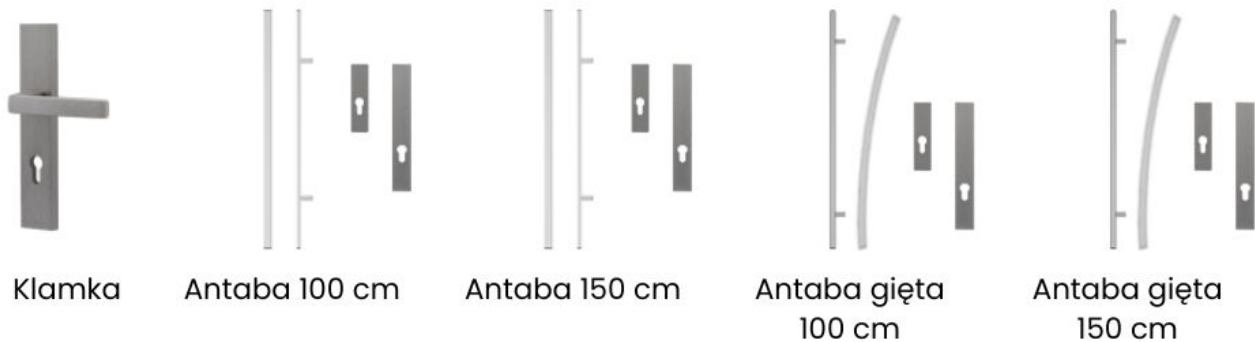

- **55 mm Premium - Piana + ościeżnica** (za dopłatą) - maksymalna izolacyjność i trwałość konstrukcji.

Personalizacja i dodatki:

- **Kolorystyka:** złoty dąb, winchester, orzech ciemny, dąb bagienny, antracyt drewnopodobny.
- **Rodzaj przeszklenia:** lustro weneckie, szyba matowa lub szyba reflex.
- **Szerokość skrzydła:** 80N, 80E, 90N, 90E, 100N (za dopłatą), 100E (za dopłatą).
- **Kierunek otwierania:** lewe lub prawe (na zewnątrz lub do wewnątrz).
- **Liczba okuć:** 9 konfiguracji do wyboru.

Dlaczego warto wybrać drzwi S34L INOX 55 mm?

Model **S34L INOX 55 mm** to idealne połączenie nowoczesnego designu i funkcjonalności. Subtelna aplikacja INOX i przeszklenie po lewej stronie podkreślają elegancki wygląd drzwi, a solidne wykonanie i dobre właściwości izolacyjne gwarantują komfort i bezpieczeństwo na lata.

Produkt posiada dodatkowe opcje:

Kolor okleiny: Złoty dąb , Winchester , Orzech ciemny , Dąb bagienny , Antracyt drewnopodobny

Szerokość skrzydła: 80E , 80N , 90E , 90N , 100E (+ 270,60 zł) , 100N (+ 270,60 zł)

Kierunek otwierania: Lewe na zewnątrz , Lewe do wewnątrz , Prawe na zewnątrz , Prawe do wewnątrz

Ocieplenie: 55 mm Standard (Polistyren) , 55 mm Premium (Piana) (+ 295,20 zł) , 55 mm Premium Plus (Piana + ciepła ościeżnica) (+ 1 027,05 zł)

Okucia: Klamka STP-H INOX , ANTABA prosta 120 + klamka STP I F6 INOX (+ 854,85 zł) , ANTABA prosta 120 z elektroprzyciskiem+klamka STP I F6 INOX (+ 1 961,85 zł) , ANTABA prosta 150 + klamka STP I F6 INOX (+ 873,30 zł) , ANTABA prosta 150 z elektroprzyciskiem+klamka STP I F6 INOX (+ 1 980,30 zł) , ANTABA gięta 100 + klamka STP I F6 INOX (+ 811,80 zł) , ANTABA gięta 100 z elektroprzyciskiem+ klamka STP I F6 INOX (+ 1 918,80 zł) , ANTABA gięta 150 + klamka STP I F6 INOX (+ 897,90 zł) , ANTABA gięta 150 z elektroprzyciskiem+ klamka STP I F6 INOX (+ 2 004,90 zł)

Kolor przeszklenia: Szyba lustro weneckie , Szyba matowa , Szyba reflex