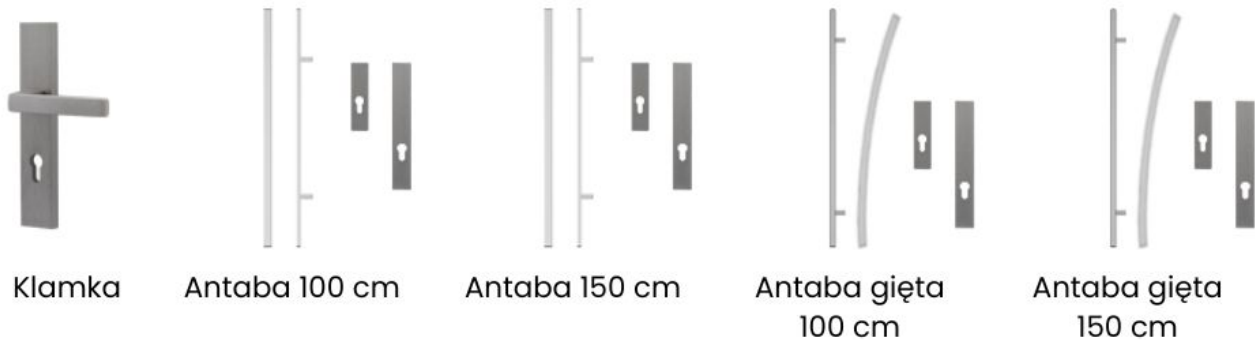

- **Kolorystyka:** złoty dąb, winchester, orzech ciemny, dąb bagienny, antracyt drewnopodobny.
- **Rodzaj przeszklenia:** lustro weneckie, szyba matowa lub szyba reflex.
- **Szerokość skrzydła:** 80N, 80E, 90N, 90E, 100N (za dopłatą), 100E (za dopłatą).
- **Kierunek otwierania:** lewe lub prawe (zewnątrzne lub wewnętrzne).
- **Liczba okuć:** 9 konfiguracji do wyboru.

Dlaczego warto wybrać drzwi S34L INOX 72 mm?

Model **S34L INOX 72 mm** to propozycja dla wymagających - nowoczesny wygląd, doskonała izolacja cieplna i solidna konstrukcja sprawiają, że drzwi te stanowią połączenie elegancji i funkcjonalności. Idealne do nowoczesnych domów, w których liczy się zarówno design, jak i komfort użytkowania przez lata.

Produkt posiada dodatkowe opcje:

Kolor okleiny: Złoty dąb , Winchester , Orzech ciemny , Dąb bagienny , Antracyt drewnopodobny

Szerokość skrzydła: 80E , 80N , 90E , 90N , 100E (+ 270,60 zł) , 100N (+ 270,60 zł)

Kierunek otwierania: Lewe na zewnątrz , Lewe do wewnątrz , Prawe na zewnątrz , Prawe do wewnątrz

Ocieplenie: 72 mm Standard (Polistyren) , 72 mm Premium (Piana) (+ 430,50 zł) , 72 mm Premium (Piana + ciepła ościeżnica) (+ 1 162,35 zł) , 72 mm Premium H Plus (Piana + ciepła ościeżnica + z. listwowy) (+ 1 555,95 zł)

Okucia: Klamka STP-H INOX , ANTABA prosta 120 + klamka STP I F6 INOX (+ 854,85 zł) , ANTABA prosta 120 z elektroprzyciskiem+klamka STP I F6 INOX (+ 1 961,85 zł) , ANTABA prosta 150 + klamka STP I F6 INOX (+ 873,30 zł) , ANTABA prosta 150 z elektroprzyciskiem+klamka STP I F6 INOX (+ 1 980,30 zł) , ANTABA gięta 100 + klamka STP I F6 INOX (+ 811,80 zł) , ANTABA gięta 100 z elektroprzyciskiem+ klamka STP I F6 INOX (+ 1 918,80 zł) , ANTABA gięta 150 + klamka STP I F6 INOX (+ 897,90 zł) , ANTABA gięta 150 z elektroprzyciskiem+ klamka STP I F6 INOX (+ 2 004,90 zł)

Kolor przeszklenia: Szyba lustro weneckie , Szyba matowa , Szyba reflex