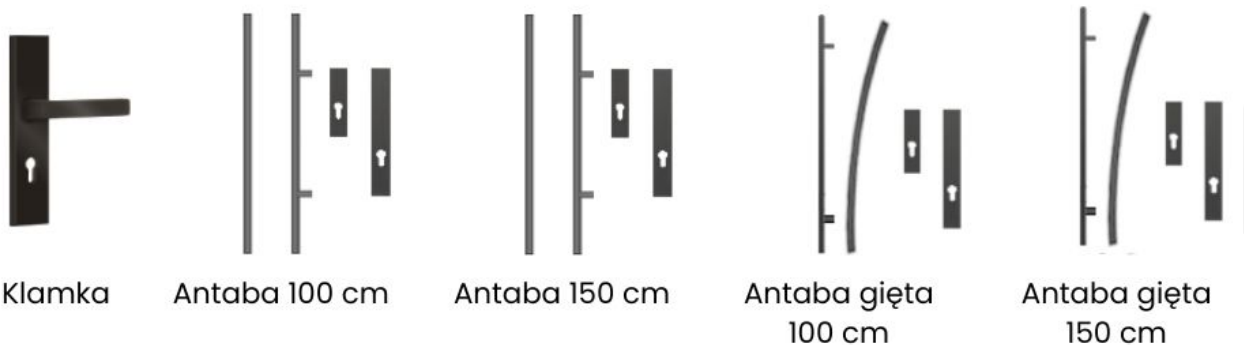

Personalizacja i dodatki:

- **Kolorystyka:** złoty dąb, winchester, orzech ciemny, dąb bagienny, antracyt drewnopodobny.
- **Rodzaj przeszklenia:** lustro weneckie, szyba matowa lub szyba reflex.
- **Szerokość skrzydła:** 80N, 80E, 90N, 90E, 100N (za dopłatą), 100E (za dopłatą).
- **Kierunek otwierania:** lewe lub prawe (zewnątrzne lub wewnętrzne).
- **Liczba okuć:** 9 konfiguracji do wyboru.

Dlaczego warto wybrać drzwi S35 T49 BLACK 72 mm?

Drzwi **S35 T49 BLACK 72 mm** to doskonałe połączenie elegancji, funkcjonalności i izolacyjności. Ich zwiększona grubość, solidne wykonanie i nowoczesny wygląd z czarnymi akcentami sprawiają, że są idealnym wyborem dla osób szukających komfortu cieplnego i designu na najwyższym poziomie.

Produkt posiada dodatkowe opcje:

Kolor okleiny: Złoty dąb , Winchester , Orzech ciemny , Dąb bagienny , Antracyt drewnopodobny

Szerokość skrzydła: 80E , 80N , 90E , 90N , 100E (+ 270,60 zł) , 100N (+ 270,60 zł)

Kierunek otwierania: Lewe na zewnątrz , Lewe do wewnątrz , Prawe na zewnątrz , Prawe do wewnątrz

Ocieplenie: 72 mm Standard (Polistyren) , 72 mm Premium (Piana) (+ 430,50 zł) , 72 mm Premium (Piana + ciepła ościeżnica) (+ 1 162,35 zł) , 72 mm Premium H Plus (Piana + ciepła ościeżnica + z. listwowy) (+ 1 555,95 zł)

Okucia: Klamka STP H CZARNA , ANTABA prosta 120 + klamka STP I F6 CZARNA (+ 934,80 zł) , ANTABA prosta 120 z elektroprzyciskiem+klamka STP I F6 CZARNA (+ 2 041,80 zł) , ANTABA prosta 150 + klamka STP I F6 CZARNA (+ 947,10 zł) , ANTABA prosta 150 z elektroprzyciskiem+klamka STP I F6 CZARNA (+ 2 054,10 zł) , ANTABA gięta 100 + klamka STP I F6 CZARNA (+ 873,30 zł) , ANTABA gięta 100 z elektroprzyciskiem+ klamka STP I F6 CZARNA (+ 1 980,30 zł) , ANTABA gięta 150 + klamka STP I F6 CZARNA (+ 922,50 zł) , ANTABA gięta 150 z elektroprzyciskiem+ klamka STP I F6 CZARNA (+ 2 029,50 zł)

Kolor przeszklenia: Szyba lustro weneckie , Szyba matowa , Szyba reflex