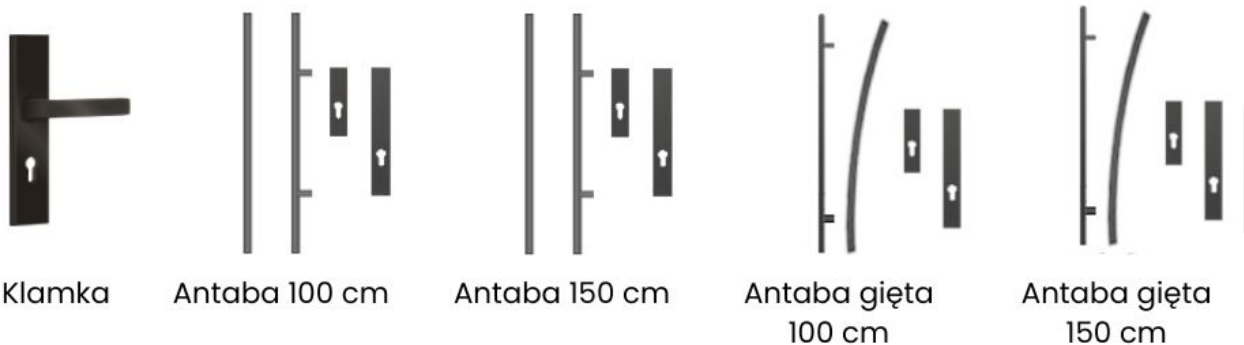

Personalizacja:

- **Kolory:** złoty dąb, winchester, orzech ciemny, dąb bagienny, antracyt drewnopodobny.
- **Rodzaj przeszkleń:** lustro weneckie, szyba matowa lub szyba reflex.
- **Szerokość skrzydła:** 80N, 80E, 90N, 90E, 100N (za dopłatą), 100E (za dopłatą).
- **Kierunek otwierania:** lewe lub prawe (zewnątrz lub wewnątrz).
- **Liczba okuć:** 9 wariantów do wyboru.

Dlaczego warto wybrać drzwi S36 A41 BLACK 55 mm?

Nowoczesne i eleganckie - drzwi **S36 A41 BLACK** łączą prostotę formy z nowoczesnym wykończeniem. Czarne aplikacje i przeszklecie dodają im charakteru, a solidna konstrukcja zapewnia trwałość i bezpieczeństwo na lata.

Produkt posiada dodatkowe opcje:

Kolor okleiny: Złoty dąb , Winchester , Orzech ciemny , Dąb bagienny , Antracyt drewnopodobny

Szerokość skrzydła: 80E , 80N , 90E , 90N , 100E (+ 270,60 zł) , 100N (+ 270,60 zł)

Kierunek otwierania: Lewe na zewnątrz , Lewe do wewnątrz , Prawe na zewnątrz , Prawe do wewnątrz

Ocieplenie: 55 mm Standard (Polistyren) , 55 mm Premium (Piana) (+ 295,20 zł) , 55 mm Premium Plus (Piana + ciepła ościeżnica) (+ 1 027,05 zł)

Okucia: Klamka STP H CZARNA , ANTABA prosta 120 + klamka STP I F6 CZARNA (+ 934,80 zł) , ANTABA prosta 120 z elektroprzyciskiem+klamka STP I F6 CZARNA (+ 2 041,80 zł) , ANTABA prosta 150 + klamka STP I F6 CZARNA (+ 947,10 zł) , ANTABA prosta 150 z elektroprzyciskiem+klamka STP I F6 CZARNA (+ 2 054,10 zł) , ANTABA gięta 100 + klamka STP I F6 CZARNA (+ 873,30 zł) , ANTABA gięta 100 z elektroprzyciskiem+ klamka STP I F6 CZARNA (+ 1 980,30 zł) , ANTABA gięta 150 + klamka STP I F6 CZARNA (+ 922,50 zł) , ANTABA gięta 150 z elektroprzyciskiem+ klamka STP I F6 CZARNA (+ 2 029,50 zł)

Kolor przeszkleń: Szyba lustro weneckie , Szyba matowa , Szyba reflex