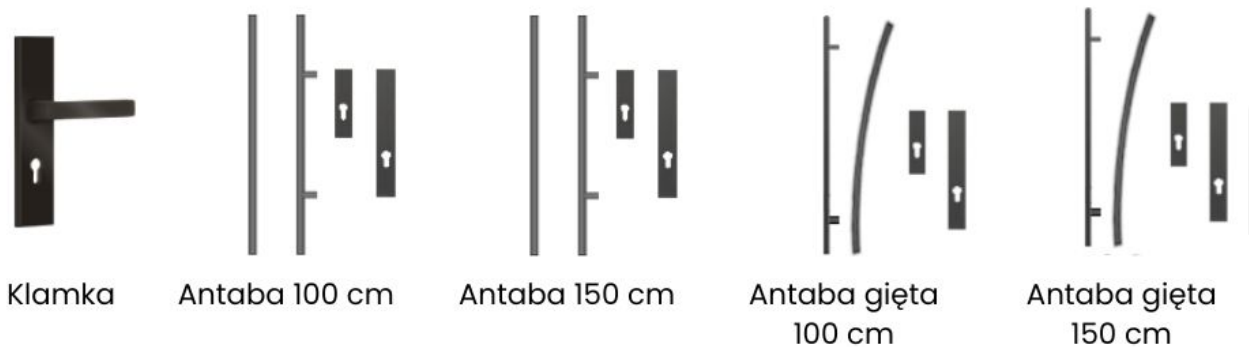

- **Kolory:** złoty dąb, winchester, orzech ciemny, dąb bagienny, antracyt drewnopodobny.
- **Rodzaj przeszklenia:** lustro weneckie, szyba matowa, szyba reflex.
- **Szerokość:** 80N, 80E, 90N, 90E, 100N (za dopłatą), 100E (za dopłatą).
- **Kierunek:** lewe lub prawe, na zewnątrz lub do wewnątrz.
- **Liczba okuć:** 9 konfiguracji.

Dlaczego warto wybrać drzwi S36 A41 BLACK 72 mm?

To drzwi klasy premium - zapewniają **doskonałą izolację cieplną**, nowoczesny wygląd i trwałość. Ich design z czarnymi wstawkami idealnie wpisuje się w aktualne trendy minimalistyczne i modernistyczne.

Produkt posiada dodatkowe opcje:

Kolor okleiny: Złoty dąb , Winchester , Orzech ciemny , Dąb bagienny , Antracyt drewnopodobny

Szerokość skrzydła: 80E , 80N , 90E , 90N , 100E (+ 270,60 zł) , 100N (+ 270,60 zł)

Kierunek otwierania: Lewe na zewnątrz , Lewe do wewnątrz , Prawe na zewnątrz , Prawe do wewnątrz

Ocieplenie: 72 mm Standard (Polistyren) , 72 mm Premium (Piana) (+ 430,50 zł) , 72 mm Premium (Piana + ciepła ościeżnica) (+ 1 162,35 zł) , 72 mm Premium H Plus (Piana + ciepła ościeżnica + z. listwowy) (+ 1 555,95 zł)

Okucia: Klamka STP H CZARNA , ANTABA prosta 120 + klamka STP I F6 CZARNA (+ 934,80 zł) , ANTABA prosta 120 z elektroprzyciskiem+klamka STP I F6 CZARNA (+ 2 041,80 zł) , ANTABA prosta 150 + klamka STP I F6 CZARNA (+ 947,10 zł) , ANTABA prosta 150 z elektroprzyciskiem+klamka STP I F6 CZARNA (+ 2 054,10 zł) , ANTABA gięta 100 + klamka STP I F6 CZARNA (+ 873,30 zł) , ANTABA gięta 100 z elektroprzyciskiem+ klamka STP I F6 CZARNA (+ 1 980,30 zł) , ANTABA gięta 150 + klamka STP I F6 CZARNA (+ 922,50 zł) , ANTABA gięta 150 z elektroprzyciskiem+ klamka STP I F6 CZARNA (+ 2 029,50 zł)

Kolor przeszklenia: Szyba lustro weneckie , Szyba matowa , Szyba reflex