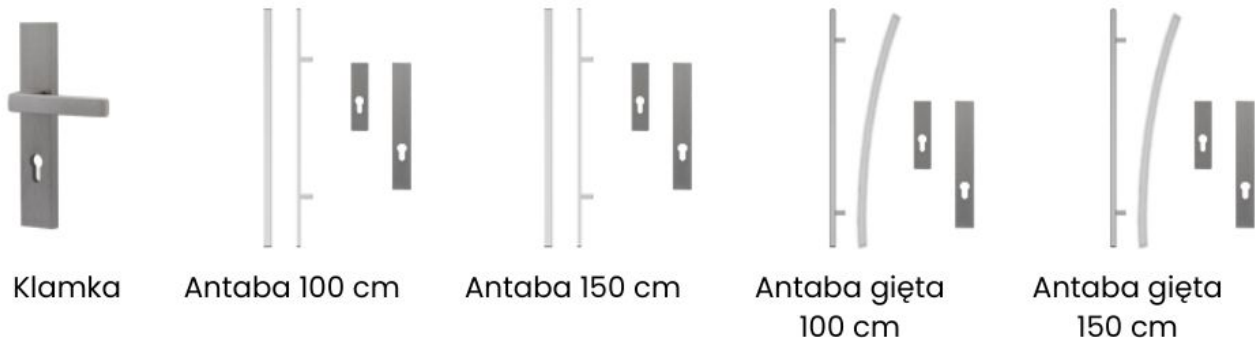

- **Kolory:** złoty dąb, winchester, orzech ciemny, dąb bagienny, antracyt drewnopodobny.
- **Rodzaje szyb:** lustro weneckie, matowa, reflex.
- **Szerokość:** 80N, 80E, 90N, 90E, 100N (za dopłatą), 100E (za dopłatą).
- **Kierunek otwierania:** lewe/prawe (zew./wew.).
- **Okucia:** 9 konfiguracji.

Dlaczego warto wybrać drzwi S36 A41 INOX 72 mm?

To połączenie **wysokiej izolacyjności cieplnej** i nowoczesnej estetyki. Drzwi **S36 A41 INOX** wyróżniają się subtelnym połyskiem srebrnych aplikacji i pionowego przeszklenia, stanowiąc idealny wybór do domów nowoczesnych i energooszczędnych.

Produkt posiada dodatkowe opcje:

Kolor okleiny: Złoty dąb , Winchester , Orzech ciemny , Dąb bagienny , Antracyt drewnopodobny

Szerokość skrzydła: 80E , 80N , 90E , 90N , 100E (+ 270,60 zł) , 100N (+ 270,60 zł)

Kierunek otwierania: Lewe na zewnątrz , Lewe do wewnątrz , Prawe na zewnątrz , Prawe do wewnątrz

Ocieplenie: 72 mm Standard (Polistyren) , 72 mm Premium (Piana) (+ 430,50 zł) , 72 mm Premium (Piana + ciepła ościeżnica) (+ 1 162,35 zł) , 72 mm Premium H Plus (Piana + ciepła ościeżnica + z. listwowy) (+ 1 555,95 zł)

Okucia: Klamka STP-H INOX , ANTABA prosta 120 + klamka STP I F6 INOX (+ 854,85 zł) , ANTABA prosta 120 z elektroprzyciskiem+klamka STP I F6 INOX (+ 1 961,85 zł) , ANTABA prosta 150 + klamka STP I F6 INOX (+ 873,30 zł) , ANTABA prosta 150 z elektroprzyciskiem+klamka STP I F6 INOX (+ 1 980,30 zł) , ANTABA gięta 100 + klamka STP I F6 INOX (+ 811,80 zł) , ANTABA gięta 100 z elektroprzyciskiem+ klamka STP I F6 INOX (+ 1 918,80 zł) , ANTABA gięta 150 + klamka STP I F6 INOX (+ 897,90 zł) , ANTABA gięta 150 z elektroprzyciskiem+ klamka STP I F6 INOX (+ 2 004,90 zł)

Kolor przeszklenia: Szyba lustro weneckie , Szyba matowa , Szyba reflex