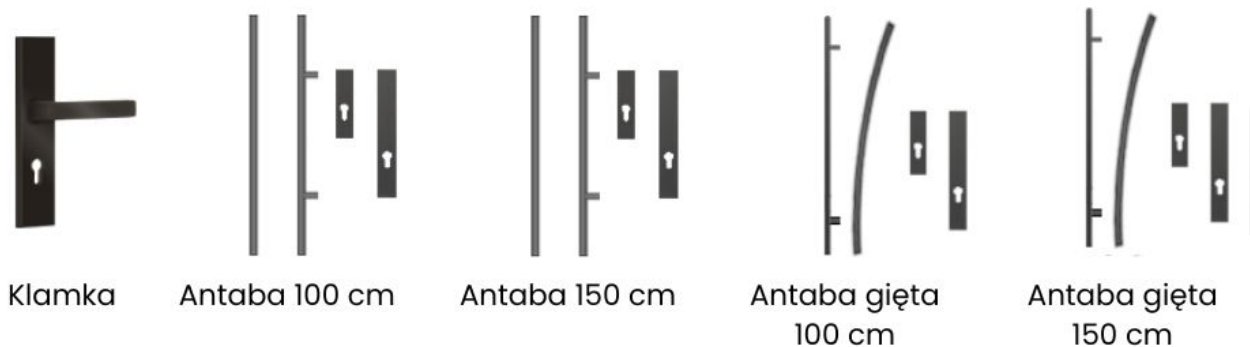

- **Kolory:** złoty dąb, winchester, orzech ciemny, dąb bagienny, antracyt drewnopodobny.
- **Rodzaj przeszklenia:** lustro weneckie, szyba matowa, szyba reflex.
- **Szerokość skrzydła:** 80N, 80E, 90N, 90E, 100N (za dopłatą), 100E (za dopłatą).
- **Kierunek otwierania:** lewe lub prawe (zew./wew.).
- **Liczba okuć:** 9 konfiguracji do wyboru.

Dlaczego warto wybrać drzwi S36 T53 BLACK 55 mm?

Model **S36 T53 BLACK** to idealne połączenie elegancji i nowoczesnego stylu. Czarne detale i geometryczne przetłoczenia dodają drzwiom charakteru, tworząc doskonałe wykończenie nowoczesnej elewacji.

Produkt posiada dodatkowe opcje:

Kolor okleiny: Złoty dąb , Winchester , Orzech ciemny , Dąb bagienny , Antracyt drewnopodobny

Szerokość skrzydła: 80E , 80N , 90E , 90N , 100E (+ 270,60 zł) , 100N (+ 270,60 zł)

Kierunek otwierania: Lewe na zewnątrz , Lewe do wewnątrz , Prawe na zewnątrz , Prawe do wewnątrz

Ocieplenie: 55 mm Standard (Polistyren) , 55 mm Premium (Piana) (+ 295,20 zł) , 55 mm Premium Plus (Piana + ciepła ościeżnica) (+ 1 027,05 zł)

Okucia: Klamka STP H CZARNA , ANTABA prosta 120 + klamka STP I F6 CZARNA (+ 934,80 zł) , ANTABA prosta 120 z elektroprzyciskiem+klamka STP I F6 CZARNA (+ 2 041,80 zł) , ANTABA prosta 150 + klamka STP I F6 CZARNA (+ 947,10 zł) , ANTABA prosta 150 z elektroprzyciskiem+klamka STP I F6 CZARNA (+ 2 054,10 zł) , ANTABA gięta 100 + klamka STP I F6 CZARNA (+ 873,30 zł) , ANTABA gięta 100 z elektroprzyciskiem+ klamka STP I F6 CZARNA (+ 1 980,30 zł) , ANTABA gięta 150 + klamka STP I F6 CZARNA (+ 922,50 zł) , ANTABA gięta 150 z elektroprzyciskiem+ klamka STP I F6 CZARNA (+ 2 029,50 zł)

Kolor przeszklenia: Szyba lustro weneckie , Szyba matowa , Szyba reflex