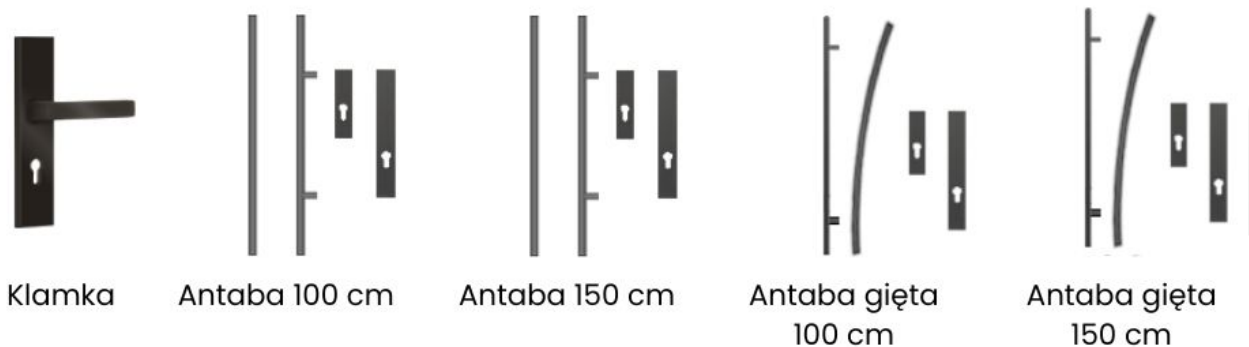

- **Kolory:** złoty dąb, winchester, orzech ciemny, dąb bagienny, antracyt drewnopodobny.
- **Szyby:** lustro weneckie, matowa, reflex.
- **Szerokość:** 80N, 80E, 90N, 90E, 100N (za dopłatą), 100E (za dopłatą).
- **Kierunek otwierania:** lewe/prawe (zew./wew.).
- **Okucia:** 9 wariantów.

Dlaczego warto wybrać drzwi S36 T53 BLACK 72 mm?

Drzwi **S36 T53 BLACK** w wersji 72 mm zapewniają doskonałą termoizolację, nowoczesny wygląd i trwałość. Idealne dla domów energooszczędnych i pasywnych, łączą elegancję z funkcjonalnością.

Produkt posiada dodatkowe opcje:

Kolor okleiny: Złoty dąb , Winchester , Orzech ciemny , Dąb bagienny , Antracyt drewnopodobny

Szerokość skrzydła: 80E , 80N , 90E , 90N , 100E (+ 270,60 zł) , 100N (+ 270,60 zł)

Kierunek otwierania: Lewe na zewnątrz , Lewe do wewnątrz , Prawe na zewnątrz , Prawe do wewnątrz

Ocieplenie: 72 mm Standard (Polistyren) , 72 mm Premium (Piana) (+ 430,50 zł) , 72 mm Premium (Piana + ciepła ościeżnica) (+ 1 162,35 zł) , 72 mm Premium H Plus (Piana + ciepła ościeżnica + z. listwowy) (+ 1 555,95 zł)

Okucia: Klamka STP H CZARNA , ANTABA prosta 120 + klamka STP I F6 CZARNA (+ 934,80 zł) , ANTABA prosta 120 z elektroprzyciskiem+klamka STP I F6 CZARNA (+ 2 041,80 zł) , ANTABA prosta 150 + klamka STP I F6 CZARNA (+ 947,10 zł) , ANTABA prosta 150 z elektroprzyciskiem+klamka STP I F6 CZARNA (+ 2 054,10 zł) , ANTABA gięta 100 + klamka STP I F6 CZARNA (+ 873,30 zł) , ANTABA gięta 100 z elektroprzyciskiem+ klamka STP I F6 CZARNA (+ 1 980,30 zł) , ANTABA gięta 150 + klamka STP I F6 CZARNA (+ 922,50 zł) , ANTABA gięta 150 z elektroprzyciskiem+ klamka STP I F6 CZARNA (+ 2 029,50 zł)

Kolor przeszlenia: Szyba lustro weneckie , Szyba matowa , Szyba reflex