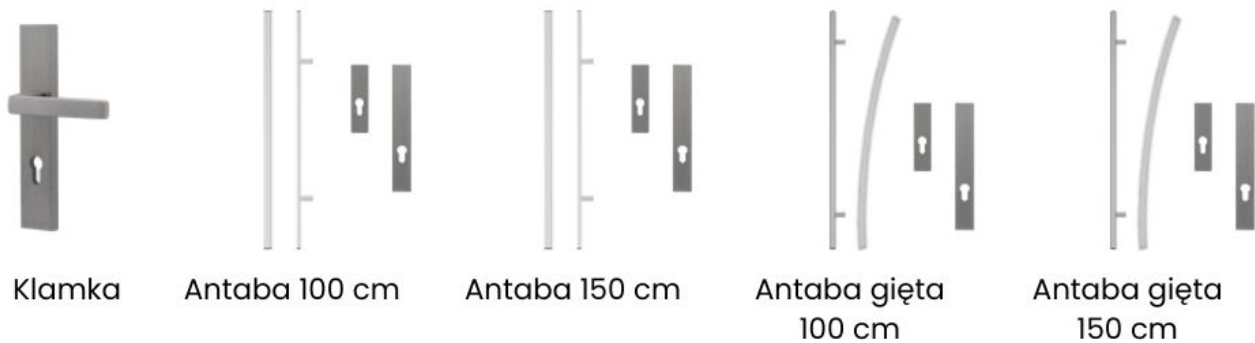

Personalizacja i dodatki:

- **Kolory:** złoty dąb, winchester, orzech ciemny, dąb bagienny, antracyt drewnopodobny.
- **Rodzaje szyb:** lustro weneckie, matowa, reflex.
- **Szerokość skrzydła:** 80N, 80E, 90N, 90E, 100N (za dopłatą), 100E (za dopłatą).
- **Kierunek otwierania:** lewe lub prawe (zewnątrzne lub wewnętrzne).
- **Liczba okuć:** 9 konfiguracji.

Dlaczego warto wybrać drzwi S36L INOX 72 mm?

Model **S36L INOX 72 mm** to połączenie elegancji, wysokiej jakości wykonania i doskonałej termoizolacji. Srebrne akcenty w połączeniu z naturalnym dekorem drewna tworzą drzwi o ponadczasowym charakterze, idealne do nowoczesnych domów energooszczędnych.

Produkt posiada dodatkowe opcje:

Kolor okleiny: Złoty dąb , Winchester , Orzech ciemny , Dąb bagienny , Antracyt drewnopodobny

Szerokość skrzydła: 80E , 80N , 90E , 90N , 100E (+ 270,60 zł) , 100N (+ 270,60 zł)

Kierunek otwierania: Lewe na zewnątrz , Lewe do wewnątrz , Prawe na zewnątrz , Prawe do wewnątrz

Ocieplenie: 72 mm Standard (Polistyren) , 72 mm Premium (Piana) (+ 430,50 zł) , 72 mm Premium (Piana + ciepła ościeżnica) (+ 1 162,35 zł) , 72 mm Premium H Plus (Piana + ciepła ościeżnica + z. listwowy) (+ 1 555,95 zł)

Okucia: Klamka STP-H INOX , ANTABA prosta 120 + klamka STP I F6 INOX (+ 854,85 zł) , ANTABA prosta 120 z elektroprzyciskiem+klamka STP I F6 INOX (+ 1 961,85 zł) , ANTABA prosta 150 + klamka STP I F6 INOX (+ 873,30 zł) , ANTABA prosta 150 z elektroprzyciskiem+klamka STP I F6 INOX (+ 1 980,30 zł) , ANTABA gięta 100 + klamka STP I F6 INOX (+ 811,80 zł) , ANTABA gięta 100 z elektroprzyciskiem+ klamka STP I F6 INOX (+ 1 918,80 zł) , ANTABA gięta 150 + klamka STP I F6 INOX (+ 897,90 zł) , ANTABA gięta 150 z elektroprzyciskiem+ klamka STP I F6 INOX (+ 2 004,90 zł)

Kolor przeszlenia: Szyba lustro weneckie , Szyba matowa , Szyba reflex