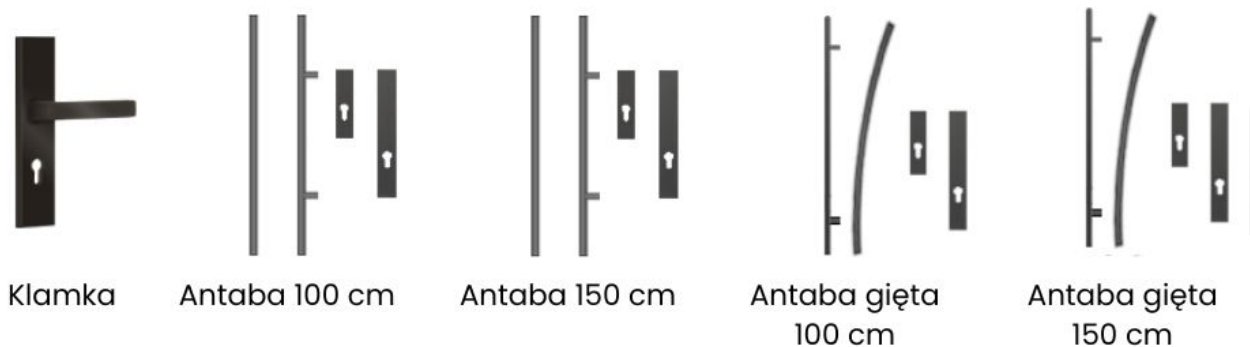

- **Kolory:** złoty dąb, winchester, orzech ciemny, dąb bagienny, antracyt drewnopodobny.
- **Rodzaje szyb:** lustro weneckie, matowa, reflex.
- **Szerokości:** 80N, 80E, 90N, 90E, 100N (za dopłatą), 100E (za dopłatą).
- **Kierunek otwierania:** lewe/prawe (zew./wew.).
- **Liczba okuć:** 9 konfiguracji.

Dlaczego warto wybrać drzwi S37 T41 BLACK 72 mm?

Nowoczesny wygląd, wysoka izolacyjność i precyzja wykonania czynią z modelu **S37 T41 BLACK 72 mm** doskonały wybór dla domów energooszczędnych i nowoczesnych inwestycji.

Produkt posiada dodatkowe opcje:

Kolor okleiny: Złoty dąb , Winchester , Orzech ciemny , Dąb bagienny , Antracyt drewnopodobny

Szerokość skrzydła: 80E , 80N , 90E , 90N , 100E (+ 270,60 zł) , 100N (+ 270,60 zł)

Kierunek otwierania: Lewe na zewnątrz , Lewe do wewnątrz , Prawe na zewnątrz , Prawe do wewnątrz

Ocieplenie: 72 mm Standard (Polistyren) , 72 mm Premium (Piana) (+ 430,50 zł) , 72 mm Premium (Piana + ciepła ościeżnica) (+ 1 162,35 zł) , 72 mm Premium H Plus (Piana + ciepła ościeżnica + z. listwowy) (+ 1 555,95 zł)

Okucia: Klamka STP H CZARNA , ANTABA prosta 120 + klamka STP I F6 CZARNA (+ 934,80 zł) , ANTABA prosta 120 z elektroprzyciskiem+klamka STP I F6 CZARNA (+ 2 041,80 zł) , ANTABA prosta 150 + klamka STP I F6 CZARNA (+ 947,10 zł) , ANTABA prosta 150 z elektroprzyciskiem+klamka STP I F6 CZARNA (+ 2 054,10 zł) , ANTABA gięta 100 + klamka STP I F6 CZARNA (+ 873,30 zł) , ANTABA gięta 100 z elektroprzyciskiem+ klamka STP I F6 CZARNA (+ 1 980,30 zł) , ANTABA gięta 150 + klamka STP I F6 CZARNA (+ 922,50 zł) , ANTABA gięta 150 z elektroprzyciskiem+ klamka STP I F6 CZARNA (+ 2 029,50 zł)

Kolor przeszlenia: Szyba lustro weneckie , Szyba matowa , Szyba reflex