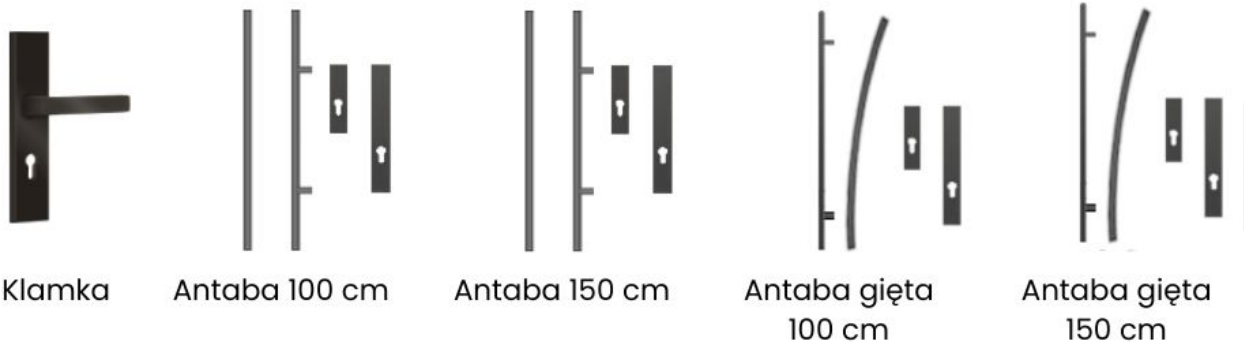

Personalizacja:

- Kolory: złoty dąb, winchester, orzech ciemny, dąb bagienny, antracyt drewnopodobny
- Szyba: lustro weneckie / matowa / reflex
- Szerokości: 80N-100E
- Otwieranie: lewe/prawe, zew./wew.

Dlaczego warto wybrać drzwi zewnętrzne S40 T50 BLACK 72 mm?

Model S40 T50 BLACK 72 mm wyróżnia się efektownym, czarnym akcentem oraz podwyższoną izolacją cieplną. To idealny wybór dla osób budujących nowoczesne, energooszczędne domy, w których estetyka idzie w parze z funkcjonalnością.

Produkt posiada dodatkowe opcje:

Kolor okleiny: Złoty dąb , Winchester , Orzech ciemny , Dąb bagienny , Antracyt drewnopodobny

Szerokość skrzydła: 80E , 80N , 90E , 90N , 100E (+ 270,60 zł) , 100N (+ 270,60 zł)

Kierunek otwierania: Lewe na zewnątrz , Lewe do wewnątrz , Prawe na zewnątrz , Prawe do wewnątrz

Ocieplenie: 72 mm Standard (Polistyren) , 72 mm Premium (Piana) (+ 430,50 zł) , 72 mm Premium (Piana + ciepła ościeżnica) (+ 1 162,35 zł) , 72 mm Premium H Plus (Piana + ciepła ościeżnica + z. listwowy) (+ 1 555,95 zł)

Okucia: Klamka STP H CZARNA , ANTABA prosta 120 + klamka STP I F6 CZARNA (+ 934,80 zł) , ANTABA prosta 120 z elektroprzyciskiem+klamka STP I F6 CZARNA (+ 2 041,80 zł) , ANTABA prosta 150 + klamka STP I F6 CZARNA (+ 947,10 zł) , ANTABA prosta 150 z elektroprzyciskiem+klamka STP I F6 CZARNA (+ 2 054,10 zł) , ANTABA gięta 100 + klamka STP I F6 CZARNA (+ 873,30 zł) , ANTABA gięta 100 z elektroprzyciskiem+ klamka STP I F6 CZARNA (+ 1 980,30 zł) , ANTABA gięta 150 + klamka STP I F6 CZARNA (+ 922,50 zł) , ANTABA gięta 150 z elektroprzyciskiem+ klamka STP I F6 CZARNA (+ 2 029,50 zł)

Kolor przeszklenia: Szyba lustro weneckie , Szyba matowa , Szyba reflex