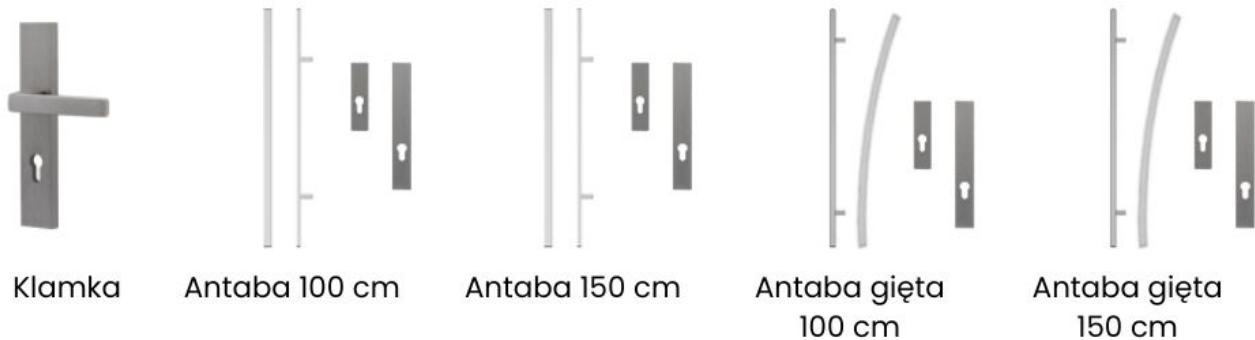

Elementy personalizacji:

- 5 kolorów drewnopodobnych
- 3 typy szyb
- 6 wariantów szerokości
- Lewe/prawe, zew./wew.

Dlaczego warto wybrać drzwi zewnętrzne S40 T50 INOX 55 mm?

Model S40 T50 INOX 55 mm prezentuje eleganckie połączenie nowoczesnego przeszklecia i srebrnych detali, które doskonale uzupełniają zarówno nowoczesne, jak i klasyczne fasady. To drzwi, które już na wejściu podkreślą charakter domu.

Produkt posiada dodatkowe opcje:

Kolor okleiny: Żółty dąb , Winchester , Orzech ciemny , Dąb bagienny , Antracyt drewnopodobny

Szerokość skrzydła: 80E , 80N , 90E , 90N , 100E (+ 270,60 zł) , 100N (+ 270,60 zł)

Kierunek otwierania: Lewe na zewnątrz , Lewe do wewnątrz , Prawe na zewnątrz , Prawe do wewnątrz

Ocieplenie: 55 mm Standard (Polistyren) , 55 mm Premium (Piana) (+ 295,20 zł) , 55 mm Premium Plus (Piana + ciepła ościeżnica) (+ 1 027,05 zł)

Okucia: Klamka STP-H INOX , ANTABA prosta 120 + klamka STP I F6 INOX (+ 854,85 zł) , ANTABA prosta 120 z elektroprzyciskiem+klamka STP I F6 INOX (+ 1 961,85 zł) , ANTABA prosta 150 + klamka STP I F6 INOX (+ 873,30 zł) , ANTABA prosta 150 z elektroprzyciskiem+klamka STP I F6 INOX (+ 1 980,30 zł) , ANTABA gięta 100 + klamka STP I F6 INOX (+ 811,80 zł) , ANTABA gięta 100 z elektroprzyciskiem+ klamka STP I F6 INOX (+ 1 918,80 zł) , ANTABA gięta 150 + klamka STP I F6 INOX (+ 897,90 zł) , ANTABA gięta 150 z elektroprzyciskiem+ klamka STP I F6 INOX (+ 2 004,90 zł)

Kolor przeszklecia: Szyba lustro weneckie , Szyba matowa , Szyba reflex