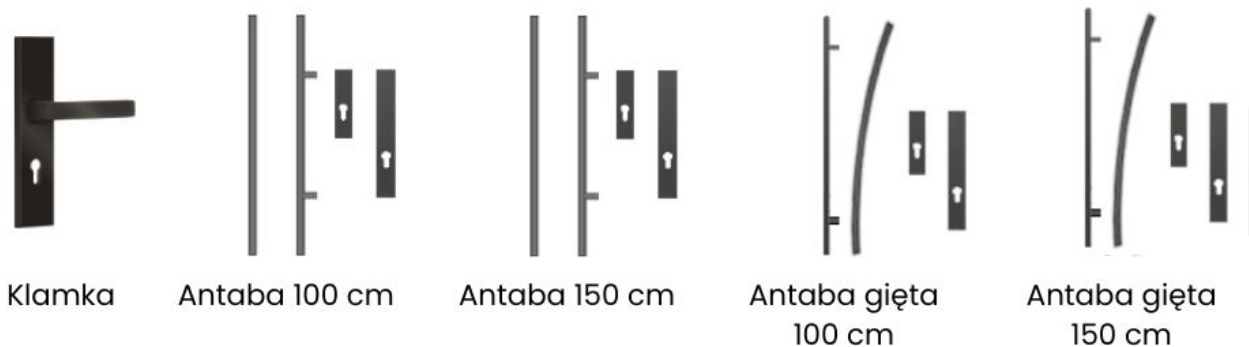

Specyfikacja:

- **Grubość drzwi:** 55 mm
- **Tłoczenie:** T44
- **Przeszklenie:** S42 - ramka BLACK
- **Wypełnienie:** styropian lub piana poliuretanowa
- **Ościeżnica:** laminowana, składana stalowo-drewniana
- **Próg:** stalowy zintegrowany
- **Wkładka:** wkładka + gałkowkładka (system 1 klucza, nikiel)
- **Zawiasy:** standard
- **Zamek:** standard
- **Liczba okuć:** 9

Warianty ocieplenia:

- **55 mm Standard - Styropian**
- **55 mm Premium - Piana poliuretanowa** (za dopłatą)
- **55 mm Premium - Piana + ościeżnica** (za dopłatą)

Możliwości personalizacji:

- Kolory: złoty dąb, winchester, orzech ciemny, dąb bagienny, antracyt drewnopodobny
- Szyby: lustro weneckie, matowa, reflex
- Szerokości skrzydła: 80N / 80E / 90N / 90E / 100N (za dopłatą) / 100E (za dopłatą)
- Kierunek otwierania: lewe / prawe, zewnątrz / wewnątrz

Dlaczego warto wybrać drzwi zewnętrzne S42 T44 BLACK 55 mm?

Model S42 T44 BLACK 55 mm łączy designerskie przeszklenie o płynnej linii z mocnym, czarnym wykończeniem. To idealna propozycja dla domów nowoczesnych, gdzie liczy się oryginalność, estetyka i solidne wykonanie.