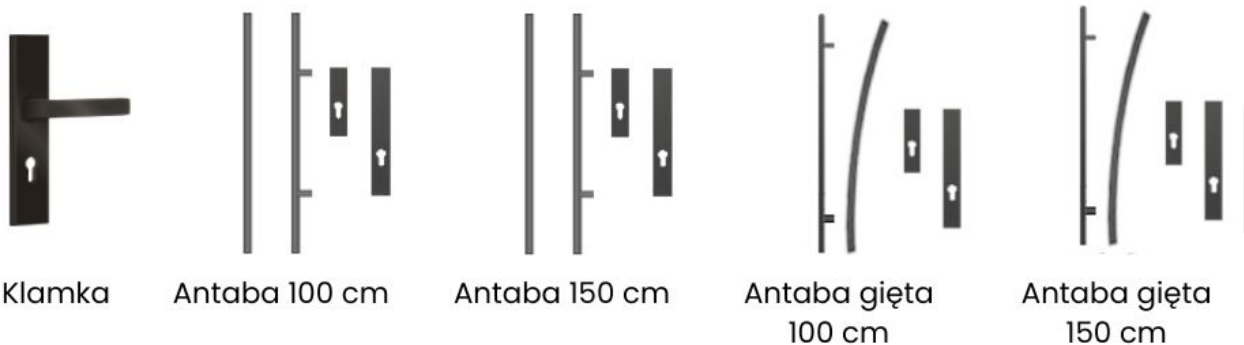

Personalizacja:

- Kolorystyka: 5 dekorów drewnopodobnych
- Przeszklenia: lustro weneckie, matowa, reflex
- Szerokości: 80N-100E
- Otwieranie: lewe / prawe, zew. / wew.

Dlaczego warto wybrać drzwi zewnętrzne S42 T44 BLACK 72 mm?

S42 T44 BLACK 72 mm to drzwi stworzone do budynków energooszczędnych i nowoczesnych elewacji. Łączą dynamiczny design, czarne wykończenie i doskonałą izolacyjność, stając się funkcjonalnym oraz dekoracyjnym elementem wejścia.

Produkt posiada dodatkowe opcje:

Kolor okleiny: Żółty dąb , Winchester , Orzech ciemny , Dąb bagienny , Antracyt drewnopodobny

Szerokość skrzydła: 80E , 80N , 90E , 90N , 100E (+ 270,60 zł) , 100N (+ 270,60 zł)

Kierunek otwierania: Lewe na zewnątrz , Lewe do wewnątrz , Prawe na zewnątrz , Prawe do wewnątrz

Ocieplenie: 72 mm Standard (Polistyren) , 72 mm Premium (Piana) (+ 430,50 zł) , 72 mm Premium (Piana + ciepła ościeżnica) (+ 1 162,35 zł) , 72 mm Premium H Plus (Piana + ciepła ościeżnica + z. listwowy) (+ 1 555,95 zł)

Okucia: Klamka STP H CZARNA , ANTABA prosta 120 + klamka STP I F6 CZARNA (+ 934,80 zł) , ANTABA prosta 120 z elektroprzyciskiem+klamka STP I F6 CZARNA (+ 2 041,80 zł) , ANTABA prosta 150 + klamka STP I F6 CZARNA (+ 947,10 zł) , ANTABA prosta 150 z elektroprzyciskiem+klamka STP I F6 CZARNA (+ 2 054,10 zł) , ANTABA gięta 100 + klamka STP I F6 CZARNA (+ 873,30 zł) , ANTABA gięta 100 z elektroprzyciskiem+ klamka STP I F6 CZARNA (+ 1 980,30 zł) , ANTABA gięta 150 + klamka STP I F6 CZARNA (+ 922,50 zł) , ANTABA gięta 150 z elektroprzyciskiem+ klamka STP I F6 CZARNA (+ 2 029,50 zł)

Kolor przeszklenia: Szyba lustro weneckie , Szyba matowa , Szyba reflex