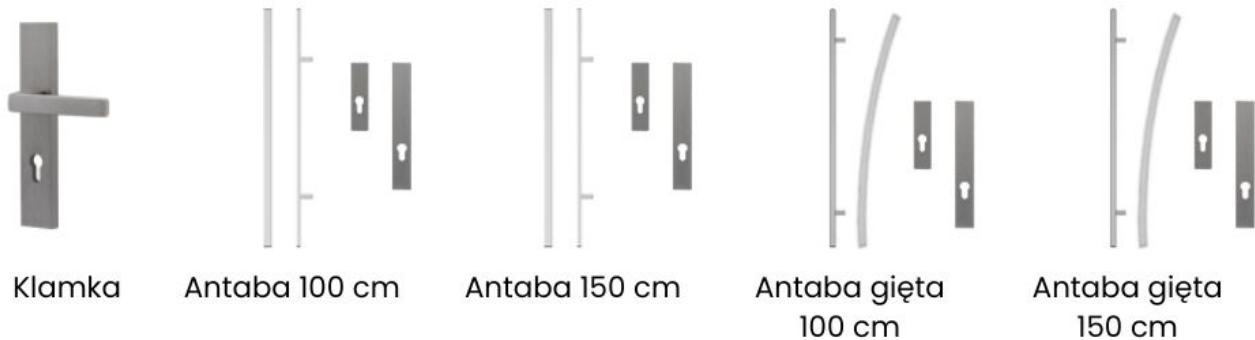

Opis produktu

Drzwi zewnętrzne S42 T44 INOX 55 mm - elegancka linia i subtelna dekoracja

Drzwi zewnętrzne S42 T44 INOX 55 mm wyróżniają się smukłym, zakrzywionym przeszkleniem **S42**, które zostało osadzone w eleganckiej srebrnej ramce INOX. Kompozycję uzupełnia poziome tłoczenie **T44**, nadające drzwiom lekkości i nowoczesnego rytmu.

Najważniejsze cechy:

- **Grubość drzwi:** 55 mm
- **Tłoczenie:** T44
- **Przeszklenie:** S42 - ramka INOX
- **Wypełnienie:** styropian lub piana poliuretanowa
- **Ościeżnica:** laminowana stalowo-drewniana, składana
- **Próg:** stalowy zintegrowany
- **Wkładka:** system jednego klucza, nikiel
- **Zawiasy:** standard
- **Zamek:** standard
- **Liczba okuć:** 9

Dostępne ocieplenia:

- **55 mm Standard - Styropian**
- **55 mm Premium - Piana poliuretanowa** (za dopłatą)
- **55 mm Premium - Piana + ościeżnica** (za dopłatą)

Konfiguracja i kolory:

- Kolory skrzydeł: złoty dąb, winchester, orzech ciemny, dąb bagienny, antracyt drewnopodobny
- Rodzaje przeszkleń: lustro weneckie, matowa szyba, reflex
- Szerokości: od 80N do 100E
- Kierunek: lewe / prawe, otwierane na zewnątrz i do wewnątrz

Dlaczego warto wybrać drzwi zewnętrzne S42 T44 INOX 55 mm?

Model S42 T44 INOX 55 mm łączy wyjątkowo elegancką formę przeszkleń z nowoczesnym srebrnym wykończeniem. To drzwi, które w subtelny, lecz wyrazisty sposób podkreślają klasę domu i nadają wejściu ponadczasowej estetyki.