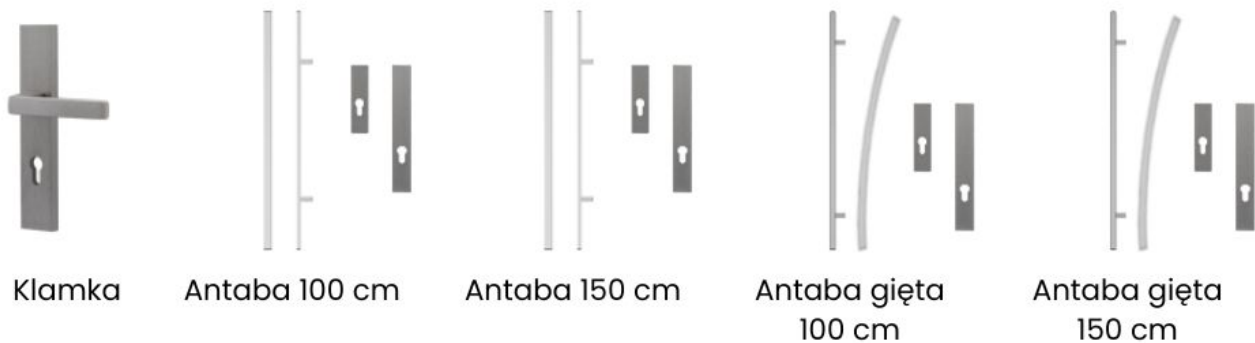

- **72 mm Premium - Piana + ciepła ościeżnica** (za dopłatą)
- **72 mm Premium H Plus - Piana + ościeżnica + zestaw listwowy** (za dopłatą)

Dostępne personalizacje:

- 5 kolorów drewnopodobnych
- 3 typy szyb
- 6 szerokości skrzydeł
- Kierunek otwierania: lewe lub prawe, do wewnątrz lub na zewnątrz

Dlaczego warto wybrać drzwi zewnętrzne S42 T44 INOX 72 mm?

S42 T44 INOX 72 mm to drzwi o wyjątkowym wzornictwie, które jednocześnie zapewniają bardzo dobrą izolację termiczną i trwałość. Eleganckie przeszlenie w srebrnej ramce INOX nadaje wejściu prestiżowego, nowoczesnego charakteru.

Produkt posiada dodatkowe opcje:

Kolor okleiny: Złoty dąb , Winchester , Orzech ciemny , Dąb bagienny , Antracyt drewnopodobny

Szerokość skrzydła: 80E , 80N , 90E , 90N , 100E (+ 270,60 zł) , 100N (+ 270,60 zł)

Kierunek otwierania: Lewe na zewnątrz , Lewe do wewnątrz , Prawe na zewnątrz , Prawe do wewnątrz

Ocieplenie: 72 mm Standard (Polistyren) , 72 mm Premium (Piana) (+ 430,50 zł) , 72 mm Premium (Piana + ciepła ościeżnica) (+ 1 162,35 zł) , 72 mm Premium H Plus (Piana + ciepła ościeżnica + z. listwowy) (+ 1 555,95 zł)

Okucia: Klamka STP-H INOX , ANTABA prosta 120 + klamka STP I F6 INOX (+ 854,85 zł) , ANTABA prosta 120 z elektroprzyciskiem+klamka STP I F6 INOX (+ 1 961,85 zł) , ANTABA prosta 150 + klamka STP I F6 INOX (+ 873,30 zł) , ANTABA prosta 150 z elektroprzyciskiem+klamka STP I F6 INOX (+ 1 980,30 zł) , ANTABA gięta 100 + klamka STP I F6 INOX (+ 811,80 zł) , ANTABA gięta 100 z elektroprzyciskiem+ klamka STP I F6 INOX (+ 1 918,80 zł) , ANTABA gięta 150 + klamka STP I F6 INOX (+ 897,90 zł) , ANTABA gięta 150 z elektroprzyciskiem+ klamka STP I F6 INOX (+ 2 004,90 zł)

Kolor przeszlenia: Szyba lustro weneckie , Szyba matowa , Szyba reflex