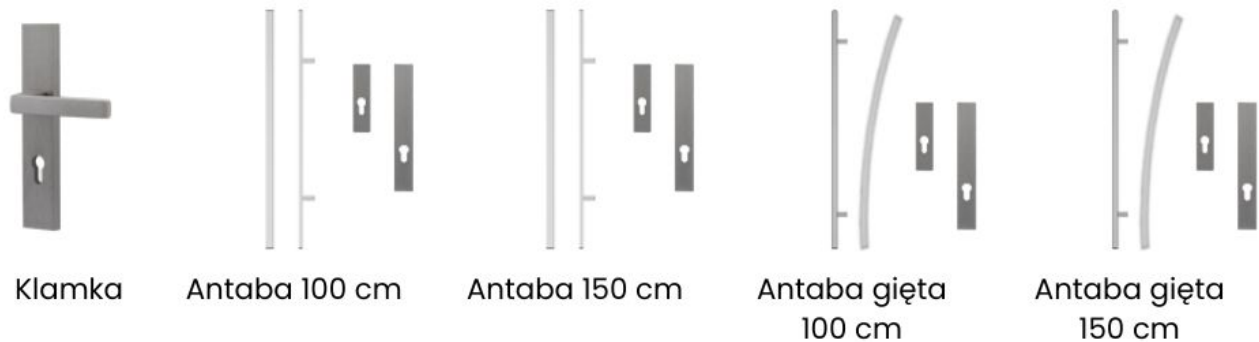

Najważniejsze parametry:

- **Grubość skrzydła:** 55 mm
- **Tłoczenie:** brak
- **Przeszklenie:** S43 - ramka INOX
- **Wypełnienie:** styropian lub piana poliuretanowa
- **Ościeżnica:** składana stalowo-drewniana, laminowana
- **Próg:** stalowy zintegrowany
- **Wkładka:** wkładka + gałkowkładka (system 1 klucza, nikiel)
- **Zawiasy:** standard
- **Zamek:** standard
- **Liczba okuć:** 9

Warianty ocieplenia:

- **55 mm Standard - Styropian**

- **55 mm Premium - Piana poliuretanowa** (za dopłatą)
- **55 mm Premium - Piana + ościeżnica** (za dopłatą)

Personalizacja drzwi S43 INOX 55 mm:

- Dekory: złoty dąb, winchester, antracyt drewnopodobny, dąb bagienny, orzech ciemny
- Przeszklenia: lustro weneckie, reflex, matowa szyba
- Szerokości: 80N / 80E / 90N / 90E / 100N (za dopłatą) / 100E (za dopłatą)
- Kierunek: lewe / prawe, otwierane na zewnątrz lub do wewnątrz

Dlaczego warto wybrać drzwi zewnętrzne S43 INOX 55 mm?

Model S43 INOX 55 mm to propozycja dla osób, które cenią elegancję, lekkość formy i subtelne szklenie. Asymetryczna linia przeszklenia sprawia, że drzwi prezentują się wyjątkowo nowocześnie, jednocześnie zachowując minimalistyczny charakter. To idealne rozwiązanie dla domów, gdzie liczy się estetyka i funkcjonalność jednocześnie.