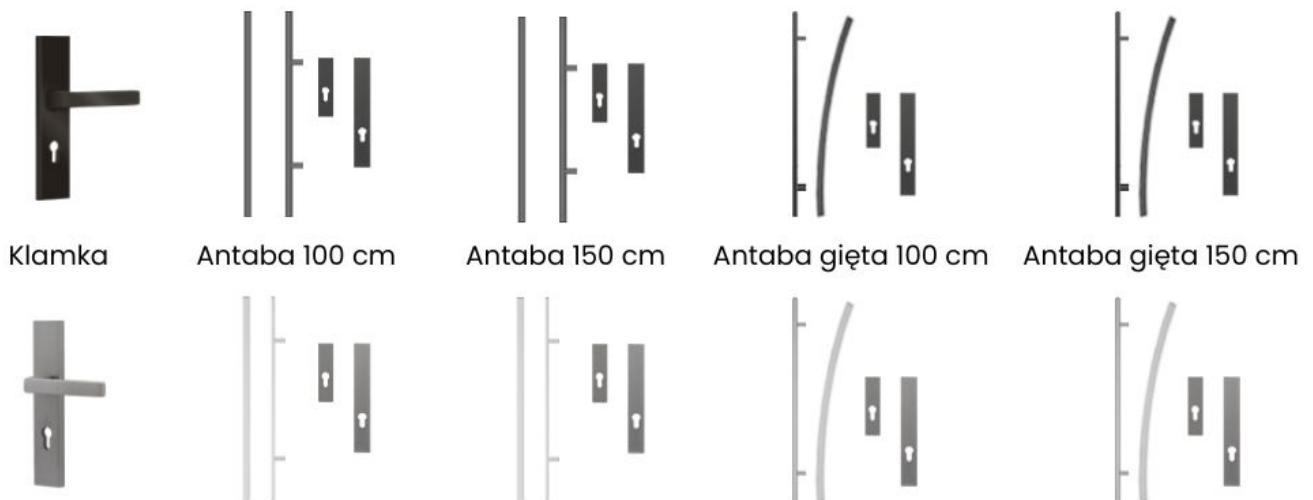

- Klamka: STP-H BLACK
- Ościeżnica: składana, stalowo-drewniana, laminowana
- Próg: stalowy zintegrowany

Możliwość personalizacji:

Kolory do wyboru: złoty dąb, winchester, orzech ciemny, dąb bagienny, antracyt drewnopodobny.

Szerokości skrzydeł: 80N, 80E, 90N, 90E - standard; 100N (za dopłatą); 100E (za dopłatą).

Kierunki otwierania: lewe/prawe, na zewnątrz lub do wewnątrz.

Rodzaje szyb: lustro weneckie, szyba matowa, szyba reflex.

Ocieplenie 55 mm:
standard styropian;
premium piana (za dopłatą)
premium piana + ościeżnica (za dopłatą)

Dlaczego warto wybrać drzwi zewnętrzne S43 T41 55 mm?

Model S43 T41 55 mm oferuje idealne połączenie estetyki, trwałości i funkcjonalności. Przeszklenie S43 dodaje lekkości, a tłoczenie T41 podkreśla nowoczesny charakter drzwi. Szeroka gama kolorów, wariantów ocieplenia oraz możliwości konfiguracji sprawia, że drzwi można idealnie dopasować do każdego domu.

Produkt posiada dodatkowe opcje:

Kolor okleiny: Złoty dąb , Winchester , Orzech ciemny , Dąb bagienny , Antracyt drewnopodobny

Szerokość skrzydła: 80E , 80N , 90E , 90N , 100E (+ 270,60 zł) , 100N (+ 270,60 zł)

Kierunek otwierania: Lewe na zewnątrz , Lewe do wewnątrz , Prawe na zewnątrz , Prawe do wewnątrz

Ocieplenie: 55 mm Standard (Polistyren) , 55 mm Premium (Piana) (+ 295,20 zł) , 55 mm Premium Plus (Piana + ciepła ościeżnica) (+ 1 027,05 zł)

Okucia: Klamka STP H CZARNA , Klamka STP-H INOX , ANTABA prosta 120 + klamka STP I F6 CZARNA (+ 934,80 zł) , ANTABA prosta 120 + klamka STP I F6 INOX (+ 854,85 zł) , ANTABA prosta 120 z elektroprzyciskiem+klamka STP I F6 CZARNA (+ 2 041,80 zł) , ANTABA prosta 120 z elektroprzyciskiem+klamka STP I F6 INOX (+ 1 961,85 zł) , ANTABA prosta 150 + klamka STP I F6 CZARNA (+ 947,10 zł) , ANTABA prosta 150 + klamka STP I F6 INOX (+ 873,30 zł) , ANTABA prosta 150 z elektroprzyciskiem+klamka STP I F6 CZARNA (+ 2 054,10 zł) , ANTABA prosta 150 z elektroprzyciskiem+klamka STP I F6 INOX (+ 1 980,30 zł) , ANTABA gięta 100 + klamka STP I F6 CZARNA (+ 873,30 zł) , ANTABA gięta 100 + klamka STP I F6 INOX (+ 811,80 zł) , ANTABA gięta 100 z elektroprzyciskiem+ klamka STP I F6 CZARNA (+ 1 980,30 zł) , ANTABA gięta 100 z elektroprzyciskiem+ klamka STP I F6 INOX (+ 1 918,80 zł) , ANTABA gięta 150 + klamka STP I F6 CZARNA (+ 922,50 zł) , ANTABA gięta 150 + klamka STP I F6 INOX (+ 897,90 zł) , ANTABA gięta 150 z elektroprzyciskiem+ klamka STP I F6 CZARNA (+ 2 029,50 zł) , ANTABA gięta 150 z elektroprzyciskiem+ klamka STP I F6 INOX (+ 2 004,90 zł)