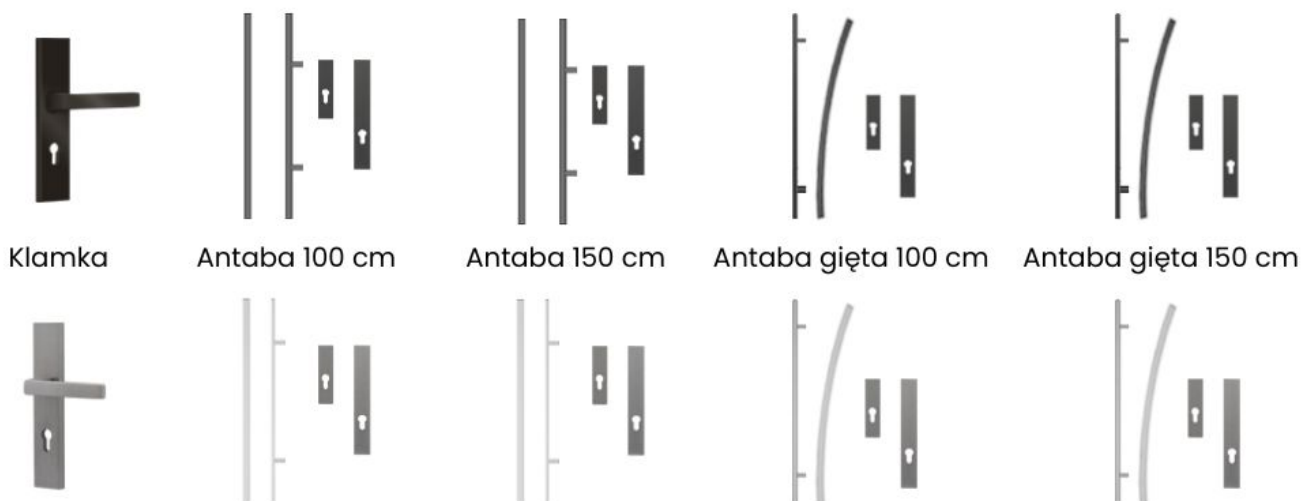

- Klamka: STP-H BLACK
- Ościeżnica: składana, stalowo-drewniana, laminowana
- Próg: stalowy zintegrowany

Możliwość personalizacji:

Kolory do wyboru: złoty dąb, winchester, orzech ciemny, dąb bagienny, antracyt drewnopodobny.

Szerokości skrzydeł: 80N, 80E, 90N, 90E - standard; 100N (za dopłatą); 100E (za dopłatą)

Kierunki otwierania: lewe/prawe, na zewnątrz lub do wewnątrz.

Rodzaje szyb: lustro weneckie, szyba matowa, szyba reflex.

Ocieplenie 72 mm:
standard styropian;
premium piana (za dopłatą)
premium piana + ciepła ościeżnica (za dopłatą)
premium H Plus - piana + ościeżnica + zestaw listwowy (za dopłatą)

Dlaczego warto wybrać drzwi zewnętrzne S43 T41 72 mm?

Model S43 T41 72 mm oferuje idealne połączenie estetyki, trwałości i funkcjonalności. Przeszklenie S43 dodaje lekkości, a tłoczenie T41 podkreśla nowoczesny charakter drzwi. Szeroka gama kolorów, wariantów ocieplenia oraz możliwości konfiguracji sprawia, że drzwi można idealnie dopasować do każdego domu.

Produkt posiada dodatkowe opcje:

Kolor okleiny: Złoty dąb, Winchester, Orzech ciemny, Dąb bagienny, Antracyt drewnopodobny

Szerokość skrzydła: 80E, 80N, 90E, 90N, 100E (+ 270,60 zł), 100N (+ 270,60 zł)

Kierunek otwierania: Lewe na zewnątrz, Lewe do wewnątrz, Prawe na zewnątrz, Prawe do wewnątrz

Ocieplenie: 72 mm Standard (Polistyren), 72 mm Premium (Piana) (+ 430,50 zł), 72 mm Premium (Piana + ciepła ościeżnica) (+ 1 162,35 zł), 72 mm Premium H Plus (Piana + ciepła ościeżnica + z. listwowy) (+ 1 555,95 zł)

Okucia: Klamka STP H CZARNA, Klamka STP-H INOX, ANTABA prosta 120 + klamka STP I F6 CZARNA (+ 934,80 zł), ANTABA prosta 120 + klamka STP I F6 INOX (+ 854,85 zł), ANTABA prosta 120 z elektroprzyciskiem+klamka STP I F6 CZARNA (+ 2 041,80 zł), ANTABA prosta 120 z elektroprzyciskiem+klamka STP I F6 INOX (+ 1 961,85 zł), ANTABA prosta 150 + klamka STP I F6 CZARNA (+ 947,10 zł), ANTABA prosta 150 + klamka STP I F6 INOX (+ 873,30 zł), ANTABA prosta 150 z elektroprzyciskiem+klamka STP I F6 CZARNA (+ 2 054,10 zł), ANTABA prosta 150 z elektroprzyciskiem+klamka STP I F6 INOX (+ 1 980,30 zł), ANTABA gięta 100 + klamka STP I F6 CZARNA (+ 873,30 zł), ANTABA gięta 100 + klamka STP I F6 INOX (+ 811,80 zł), ANTABA gięta 100 z elektroprzyciskiem+ klamka STP I F6 CZARNA (+ 1 980,30 zł), ANTABA gięta 100 z elektroprzyciskiem+ klamka STP I F6 INOX (+ 1 918,80 zł), ANTABA gięta 150 + klamka STP I F6 CZARNA (+ 922,50 zł), ANTABA gięta 150 + klamka STP I F6 INOX (+ 897,90 zł), ANTABA gięta 150 z elektroprzyciskiem+ klamka STP I F6 CZARNA