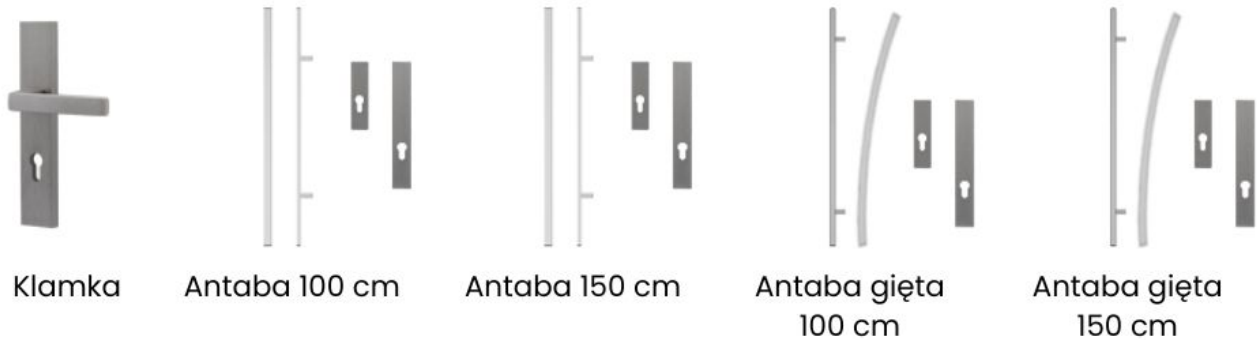

Dostępne szerokości skrzydła:

80N, 80E, 90N, 90E, 100N (za dopłatą), 100E (za dopłatą)

Kierunki otwierania:

lewe / prawe, wewnętrzne lub zewnętrzne

Ocieplenie do wyboru:

- 72 mm standard - polistyren
- 72 mm premium piana - (za dopłatą)
- 72 mm piana + ciepła ościeżnica (za dopłatą)
- 72 mm premium H PLUS - piana + ciepła ościeżnica + zamek listwowy (za dopłatą)

Kolory przeszkleń:

lustro weneckie, matowe, reflex

Parametry techniczne:

Grubość: 72 mm, Przeszklenie: S50L, Tłoczenie: brak, Wypełnienie: polistyren lub piana PU, Próg stalowy zintegrowany, Ościeżnica stalowo-drewniana lub laminowana, Zawiasy standard, Wkładka + gałkowladka, Zamek standard