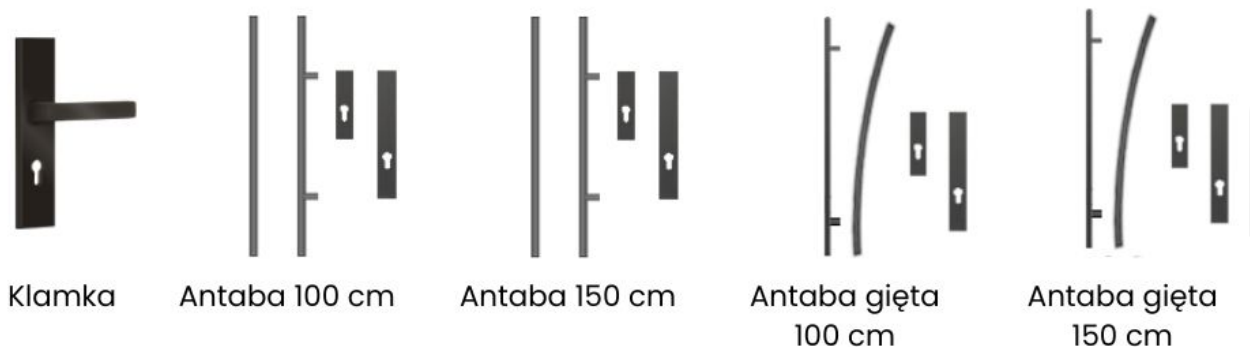

- **Szerokości skrzydeł:** 80N, 80E, 90N, 90E, 100N (+270,60 zł), 100E (+270,60 zł)
- **Kierunek otwierania:** lewe lub prawe, do wewnątrz lub na zewnątrz
- **Opcje ocieplenia:**
  - Standard - 72 mm polistyren
  - Premium - 72 mm piana (+430,50 zł)
  - Ciepła ościeżnica - 72 mm piana + ciepła ościeżnica (+1162,35 zł)
  - Premium H Plus - piana + ościeżnica + z.listwowy (+1555,95 zł)

Model S54 BLACK umożliwia także wybór spośród **9 wariantów okuć**, co pozwala idealnie dopasować wygląd drzwi do indywidualnych preferencji i stylu elewacji.

Dostępne kolory:

Złoty dąb • Winchester • Orzech ciemny • Dąb bagienny • Antracyt drewnopodobny

Specyfikacja techniczna:

- **Grubość drzwi:** 72 mm
- **Tłoczenie:** brak
- **Przeszklenie:** S54 (pionowe, wąskie naświetle o skróconej wysokości)
- **Wypełnienie:** polistyren spieniony / piana poliuretanowa
- **Ościeżnica:** składana, stalowo-drewniana, laminowana
- **Próg:** stalowy, zintegrowany
- **Zamek i zawiasy:** standard
- **Wkładka:** system 1 klucza (nikiel, z gałkowkładką)
- **Czas wysyłki:** do 60 dni
- **Koszt wysyłki:** od 0,00 zł
- **Stan produktu:** nowy

Drzwi zewnętrzne S54 BLACK z naświetlem 72 mm to propozycja dla tych, którzy cenią nowoczesny design, wysoką jakość i praktyczne rozwiązania. To nie tylko estetyczny element elewacji, ale też gwarancja komfortu, trwałości i elegancji na lata.

Produkt posiada dodatkowe opcje:

Kolor okleiny: Złoty dąb , Winchester , Orzech ciemny , Dąb bagienny , Antracyt drewnopodobny

Szerokość skrzydła: 80E , 80N , 90E , 90N , 100E (+ 270,60 zł) , 100N (+ 270,60 zł)

Kierunek otwierania: Lewe na zewnątrz , Lewe do wewnątrz , Prawe na zewnątrz , Prawe do wewnątrz

Ocieplenie: 72 mm Standard (Polistyren) , 72 mm Premium (Piana) (+ 430,50 zł) , 72 mm Premium (Piana + ciepła ościeżnica) (+ 1 162,35 zł) , 72 mm Premium H Plus (Piana + ciepła ościeżnica + z. listwowy) (+ 1 555,95 zł)

Okucia: Klamka STP H CZARNA , ANTABA prosta 120 + klamka STP I F6 CZARNA (+ 934,80 zł) , ANTABA prosta 120 z elektroprzyciskiem+klamka STP I F6 CZARNA (+ 2 041,80 zł) , ANTABA prosta 150 + klamka STP I F6 CZARNA (+ 947,10 zł) , ANTABA prosta 150 z elektroprzyciskiem+klamka STP I F6 CZARNA (+ 2 054,10 zł) , ANTABA gięta 100 + klamka STP I F6 CZARNA (+ 873,30 zł) , ANTABA gięta 100 z elektroprzyciskiem+ klamka STP I F6 CZARNA (+ 1 980,30 zł) , ANTABA gięta 150 + klamka STP I F6 CZARNA (+ 922,50 zł) , ANTABA gięta 150 z elektroprzyciskiem+ klamka STP I F6 CZARNA (+ 2 029,50 zł)