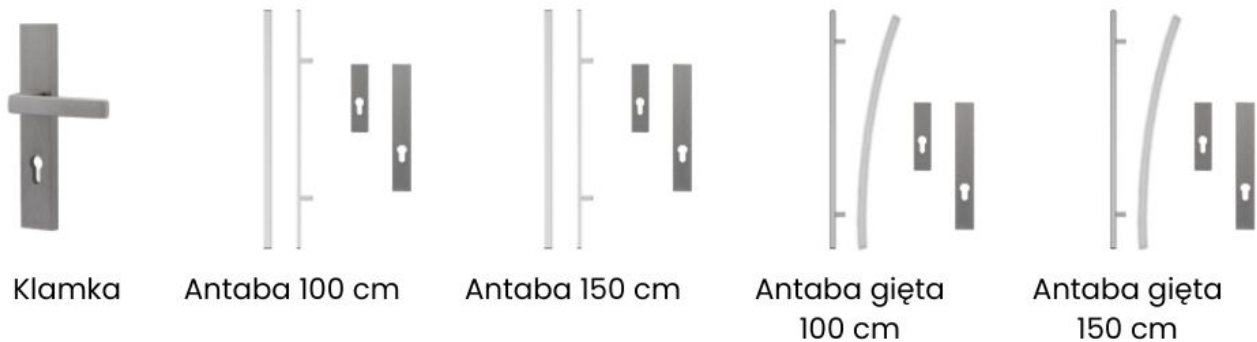

- **Szerokości skrzydeł:** 80N, 80E, 90N, 90E, 100N (za dopłatą), 100E (za dopłatą)
- **Kierunek otwierania:** lewe lub prawe, do wewnątrz lub na zewnątrz
- **Opcje ocieplenia:**
  - Standard - 72 mm polistyren
  - Premium - 72 mm piana (za dopłatą)
  - Ciepła ościeżnica - 72 mm piana + ciepła ościeżnica (za dopłatą)
  - Premium H Plus - piana + ościeżnica + z.listwowy (za dopłatą)

Model S54 INOX oferuje także **9 wariantów okuć**, co pozwala na pełną personalizację wyglądu drzwi.

Dostępne kolory:

Złoty dąb • Winchester • Orzech ciemny • Dąb bagienny • Antracyt drewnopodobny

Specyfikacja techniczna:

- **Grubość drzwi:** 72 mm
- **Tłoczenie:** brak
- **Przeszklenie:** S54 (pionowe, wąskie naświetle o skróconej wysokości, w srebrnej ramie INOX)
- **Wypełnienie:** polistyren spieniony / piana poliuretanowa
- **Ościeżnica:** składana, stalowo-drewniana, laminowana
- **Próg:** stalowy, zintegrowany
- **Zamek i zawiasy:** standard
- **Wkładka:** system 1 klucza (nikiel, z gałkowladką)
- **Czas wysyłki:** do 60 dni
- **Koszt wysyłki:** od 0,00 zł
- **Stan produktu:** nowy

Drzwi zewnętrzne S54 INOX z naświetlem 72 mm to idealne rozwiązanie dla osób, które cenią nowoczesny styl, wysoką jakość i eleganckie detale. Subtelne przeszklenie w srebrnym wykończeniu podkreśli prestiż Twojego domu, zapewniając przy tym doskonałą izolację cieplną i trwałość na długie lata.

Produkt posiada dodatkowe opcje:

Kolor okleiny: Złoty dąb , Winchester , Orzech ciemny , Dąb bagienny , Antracyt drewnopodobny

Szerokość skrzydła: 80E , 80N , 90E , 90N , 100E (+ 270,60 zł) , 100N (+ 270,60 zł)

Kierunek otwierania: Lewe na zewnątrz , Lewe do wewnątrz , Prawe na zewnątrz , Prawe do wewnątrz

Ocieplenie: 72 mm Standard (Polistyren) , 72 mm Premium (Piana) (+ 430,50 zł) , 72 mm Premium (Piana + ciepła ościeżnica) (+ 1 162,35 zł) , 72 mm Premium H Plus (Piana + ciepła ościeżnica + z. listwowy) (+ 1 555,95 zł)

Okucia: Klamka STP-H INOX , ANTABA prosta 120 + klamka STP I F6 INOX (+ 854,85 zł) , ANTABA prosta 120 z elektroprzyciskiem+klamka STP I F6 INOX (+ 1 961,85 zł) , ANTABA prosta 150 + klamka STP I F6 INOX (+ 873,30 zł) , ANTABA prosta 150 z elektroprzyciskiem+klamka STP I F6 INOX (+ 1 980,30 zł) , ANTABA gięta 100 + klamka STP I F6 INOX (+ 811,80 zł) , ANTABA gięta 100 z elektroprzyciskiem+ klamka STP I F6 INOX (+ 1 918,80 zł) , ANTABA gięta 150 + klamka STP I F6 INOX (+ 897,90 zł) , ANTABA gięta 150 z elektroprzyciskiem+ klamka STP I F6 INOX (+ 2 004,90 zł)