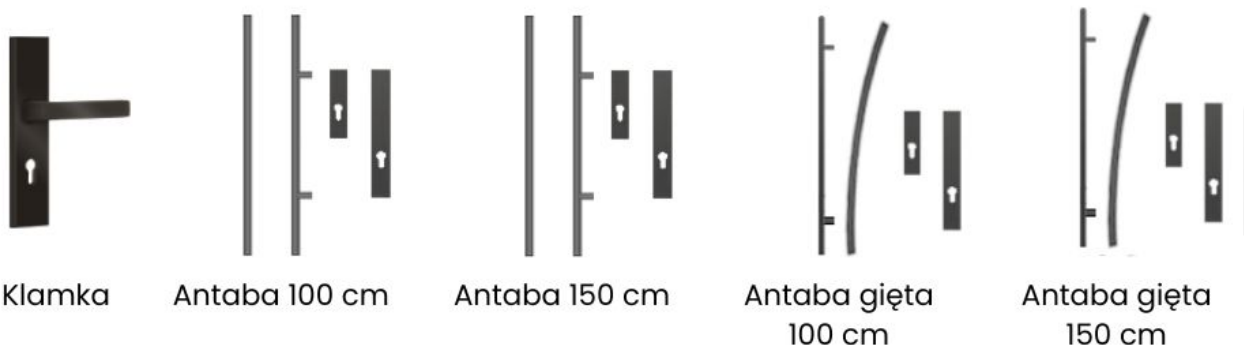

### Szerokości skrzydeł do wyboru:

80N / 80E

90N / 90E

100N (za dopłatą)

100E (za dopłatą)

### Kierunek otwierania:

lewe zewnętrzne / lewe wewnętrzne

prawe zewnętrzne / prawe wewnętrzne