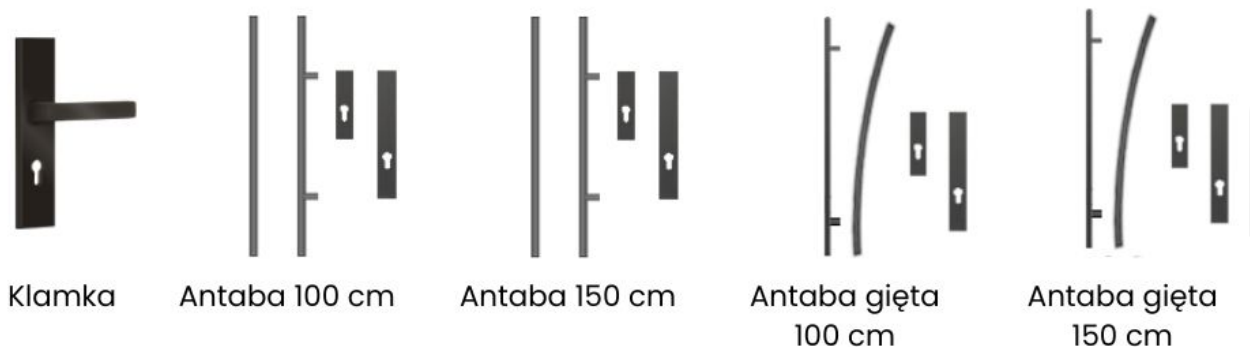

- **Szerokości skrzydeł:** 80N, 80E, 90N, 90E, 100N (za dopłatą), 100E (za dopłatą)
- **Kierunek otwierania:** lewe lub prawe, do wewnątrz lub na zewnątrz
- **Opcje ocieplenia:**
  - Standard - 72 mm polistyren
  - Premium - 72 mm piana (za dopłatą)
  - Ciepła ościeżnica - 72 mm piana + ciepła ościeżnica (za dopłatą)
  - Premium H Plus - piana + ościeżnica + z.listwowy (za dopłatą)

Dodatkowo model S60 BLACK oferuje **9 wariantów okuć**, pozwalając stworzyć drzwi idealnie dopasowane do indywidualnego stylu i architektury budynku.

Dostępne kolory:

Złoty dąb • Winchester • Orzech ciemny • Dąb bagienny • Antracyt drewnopodobny

Specyfikacja techniczna:

- **Grubość drzwi:** 72 mm
- **Tłoczenie:** brak
- **Przeszklenie:** S60 (bardzo wąskie, pionowe naświetle w czarnym obramowaniu na całej wysokości drzwi)
- **Wypełnienie:** polistyren spieniony / piana poliuretanowa
- **Ościeżnica:** składana, stalowo-drewniana, laminowana
- **Próg:** stalowy, zintegrowany
- **Zamek i zawiasy:** standard
- **Wkładka:** system 1 klucza (nikiel, z gałkowkładką)
- **Czas wysyłki:** do 60 dni
- **Koszt wysyłki:** od 0,00 zł
- **Stan produktu:** nowy

Drzwi zewnętrzne S60 BLACK z naświetlem 72 mm to propozycja dla osób, które cenią prostotę, elegancję i perfekcyjne wykonanie. Wąskie przeszklenie w czarnej oprawie dodaje im wyjątkowego charakteru, a solidna konstrukcja gwarantuje trwałość i bezpieczeństwo na długie lata.

Produkt posiada dodatkowe opcje:

Kolor okleiny: Złoty dąb , Winchester , Orzech ciemny , Dąb bagienny , Antracyt drewnopodobny

Szerokość skrzydła: 80E , 80N , 90E , 90N , 100E (+ 270,60 zł) , 100N (+ 270,60 zł)

Kierunek otwierania: Lewe na zewnątrz , Lewe do wewnątrz , Prawe na zewnątrz , Prawe do wewnątrz

Ocieplenie: 72 mm Standard (Polistyren) , 72 mm Premium (Piana) (+ 430,50 zł) , 72 mm Premium (Piana + ciepła ościeżnica) (+ 1 162,35 zł) , 72 mm Premium H Plus (Piana + ciepła ościeżnica + z. listwowy) (+ 1 555,95 zł)

Okucia: Klamka STP H CZARNA , ANTABA prosta 120 + klamka STP I F6 CZARNA (+ 934,80 zł) , ANTABA prosta 120 z elektroprzyciskiem+klamka STP I F6 CZARNA (+ 2 041,80 zł) , ANTABA prosta 150 + klamka STP I F6 CZARNA (+ 947,10 zł) , ANTABA prosta 150 z elektroprzyciskiem+klamka STP I F6 CZARNA (+ 2 054,10 zł) , ANTABA gięta 100 + klamka STP I F6 CZARNA (+ 873,30 zł) , ANTABA gięta 100 z elektroprzyciskiem+ klamka STP I F6 CZARNA (+ 1 980,30 zł) , ANTABA gięta 150 + klamka STP I F6 CZARNA (+ 922,50 zł) , ANTABA gięta 150 z elektroprzyciskiem+ klamka STP I F6 CZARNA (+ 2 029,50 zł)