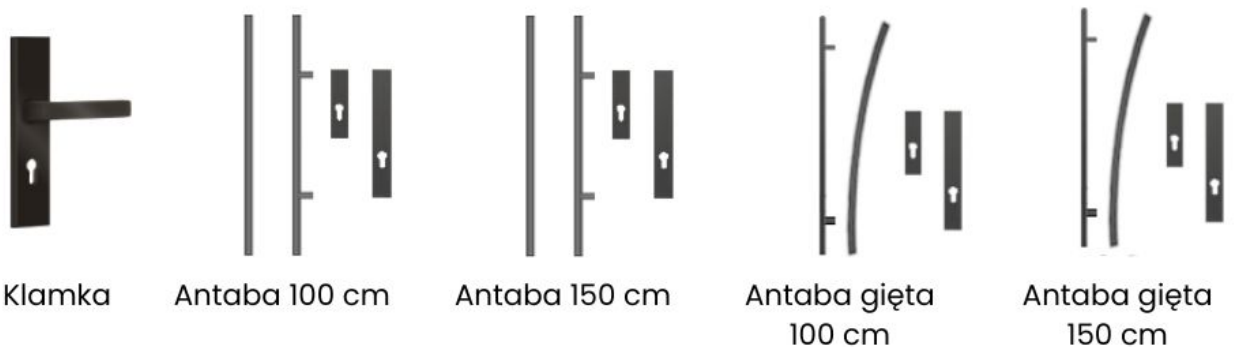

80N / 80E

90N / 90E

100N (za dopłatą)

100E (za dopłatą)

Kierunek otwierania:

lewe zewnętrzne / lewe wewnętrzne

prawe zewnętrzne / prawe wewnętrzne

Produkt posiada dodatkowe opcje:

Kolor okleiny: Złoty dąb , Winchester , Orzech ciemny , Dąb bagienny , Antracyt drewnopodobny

Szerokość skrzydła: 80E , 80N , 90E , 90N , 100E (+ 270,60 zł) , 100N (+ 270,60 zł)

Kierunek otwierania: Lewe na zewnątrz , Lewe do wewnątrz , Prawe na zewnątrz , Prawe do wewnątrz