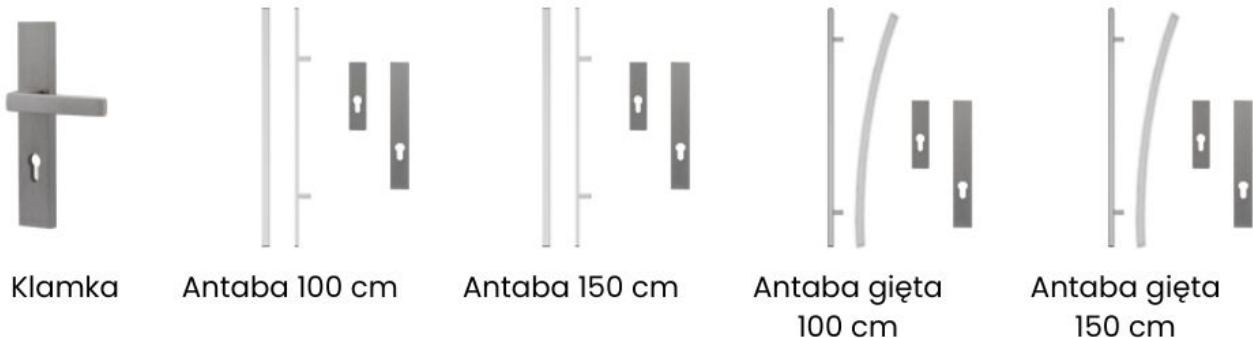

Aplikacja: Brak

Wkładka: Wkładka + gałkowlkładka system 1 klucza nikiel

Zawiasy: Standard

Zamek: Standard

Ocieplenie do wyboru:

55 mm standard - polistyren
55 mm premium - piana poliuretanowa (za dopłatą)
55 mm premium - piana + ościeżnica (za dopłatą)

Dostępne kolory:

złoty dąb, winchester, orzech ciemny, dąb bagienny, antracyt drewnopodobny

Kolor szyby:

lustro weneckie, matowa, reflex

Szerokości skrzydeł:

80N / 80E
90N / 90E
100N (za dopłatą)
100E (za dopłatą)

Kierunek otwierania:

lewe zewnętrzne / lewe wewnętrzne
prawe zewnętrzne / prawe wewnętrzne

Produkt posiada dodatkowe opcje:

Kolor okleiny: Złoty dąb , Winchester , Orzech ciemny , Dąb bagienny , Antracyt drewnopodobny

Szerokość skrzydła: 80E , 80N , 90E , 90N , 100E (+ 270,60 zł) , 100N (+ 270,60 zł)

Kierunek otwierania: Lewe na zewnątrz , Lewe do wewnątrz , Prawe na zewnątrz , Prawe do wewnątrz

Ocieplenie: 55 mm Standard (Polistyren) , 55 mm Premium (Piana) (+ 295,20 zł) , 55 mm Premium Plus (Piana + ciepła ościeżnica) (+ 1 027,05 zł)